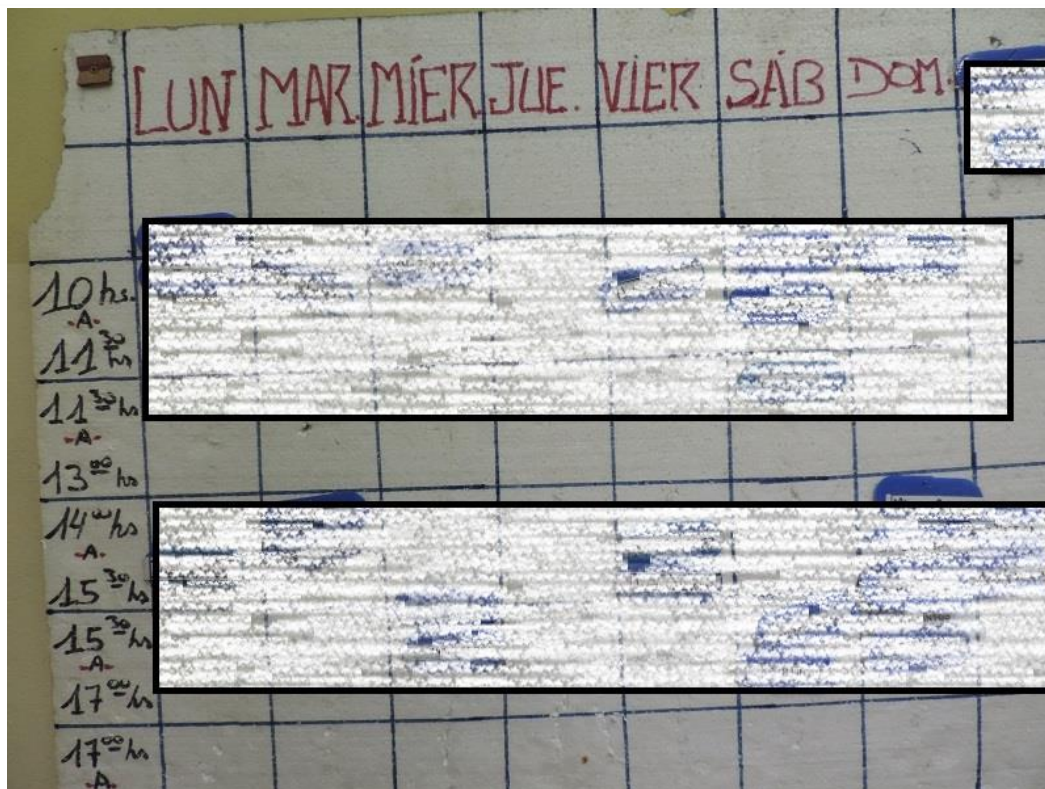

PEDRO ALBA  
1982-1987

Impares no va higiene/AT  
Pares si.

Foto 32 : menú

Foto 33 : cartelera visitas

Foto 35 : registro recreación