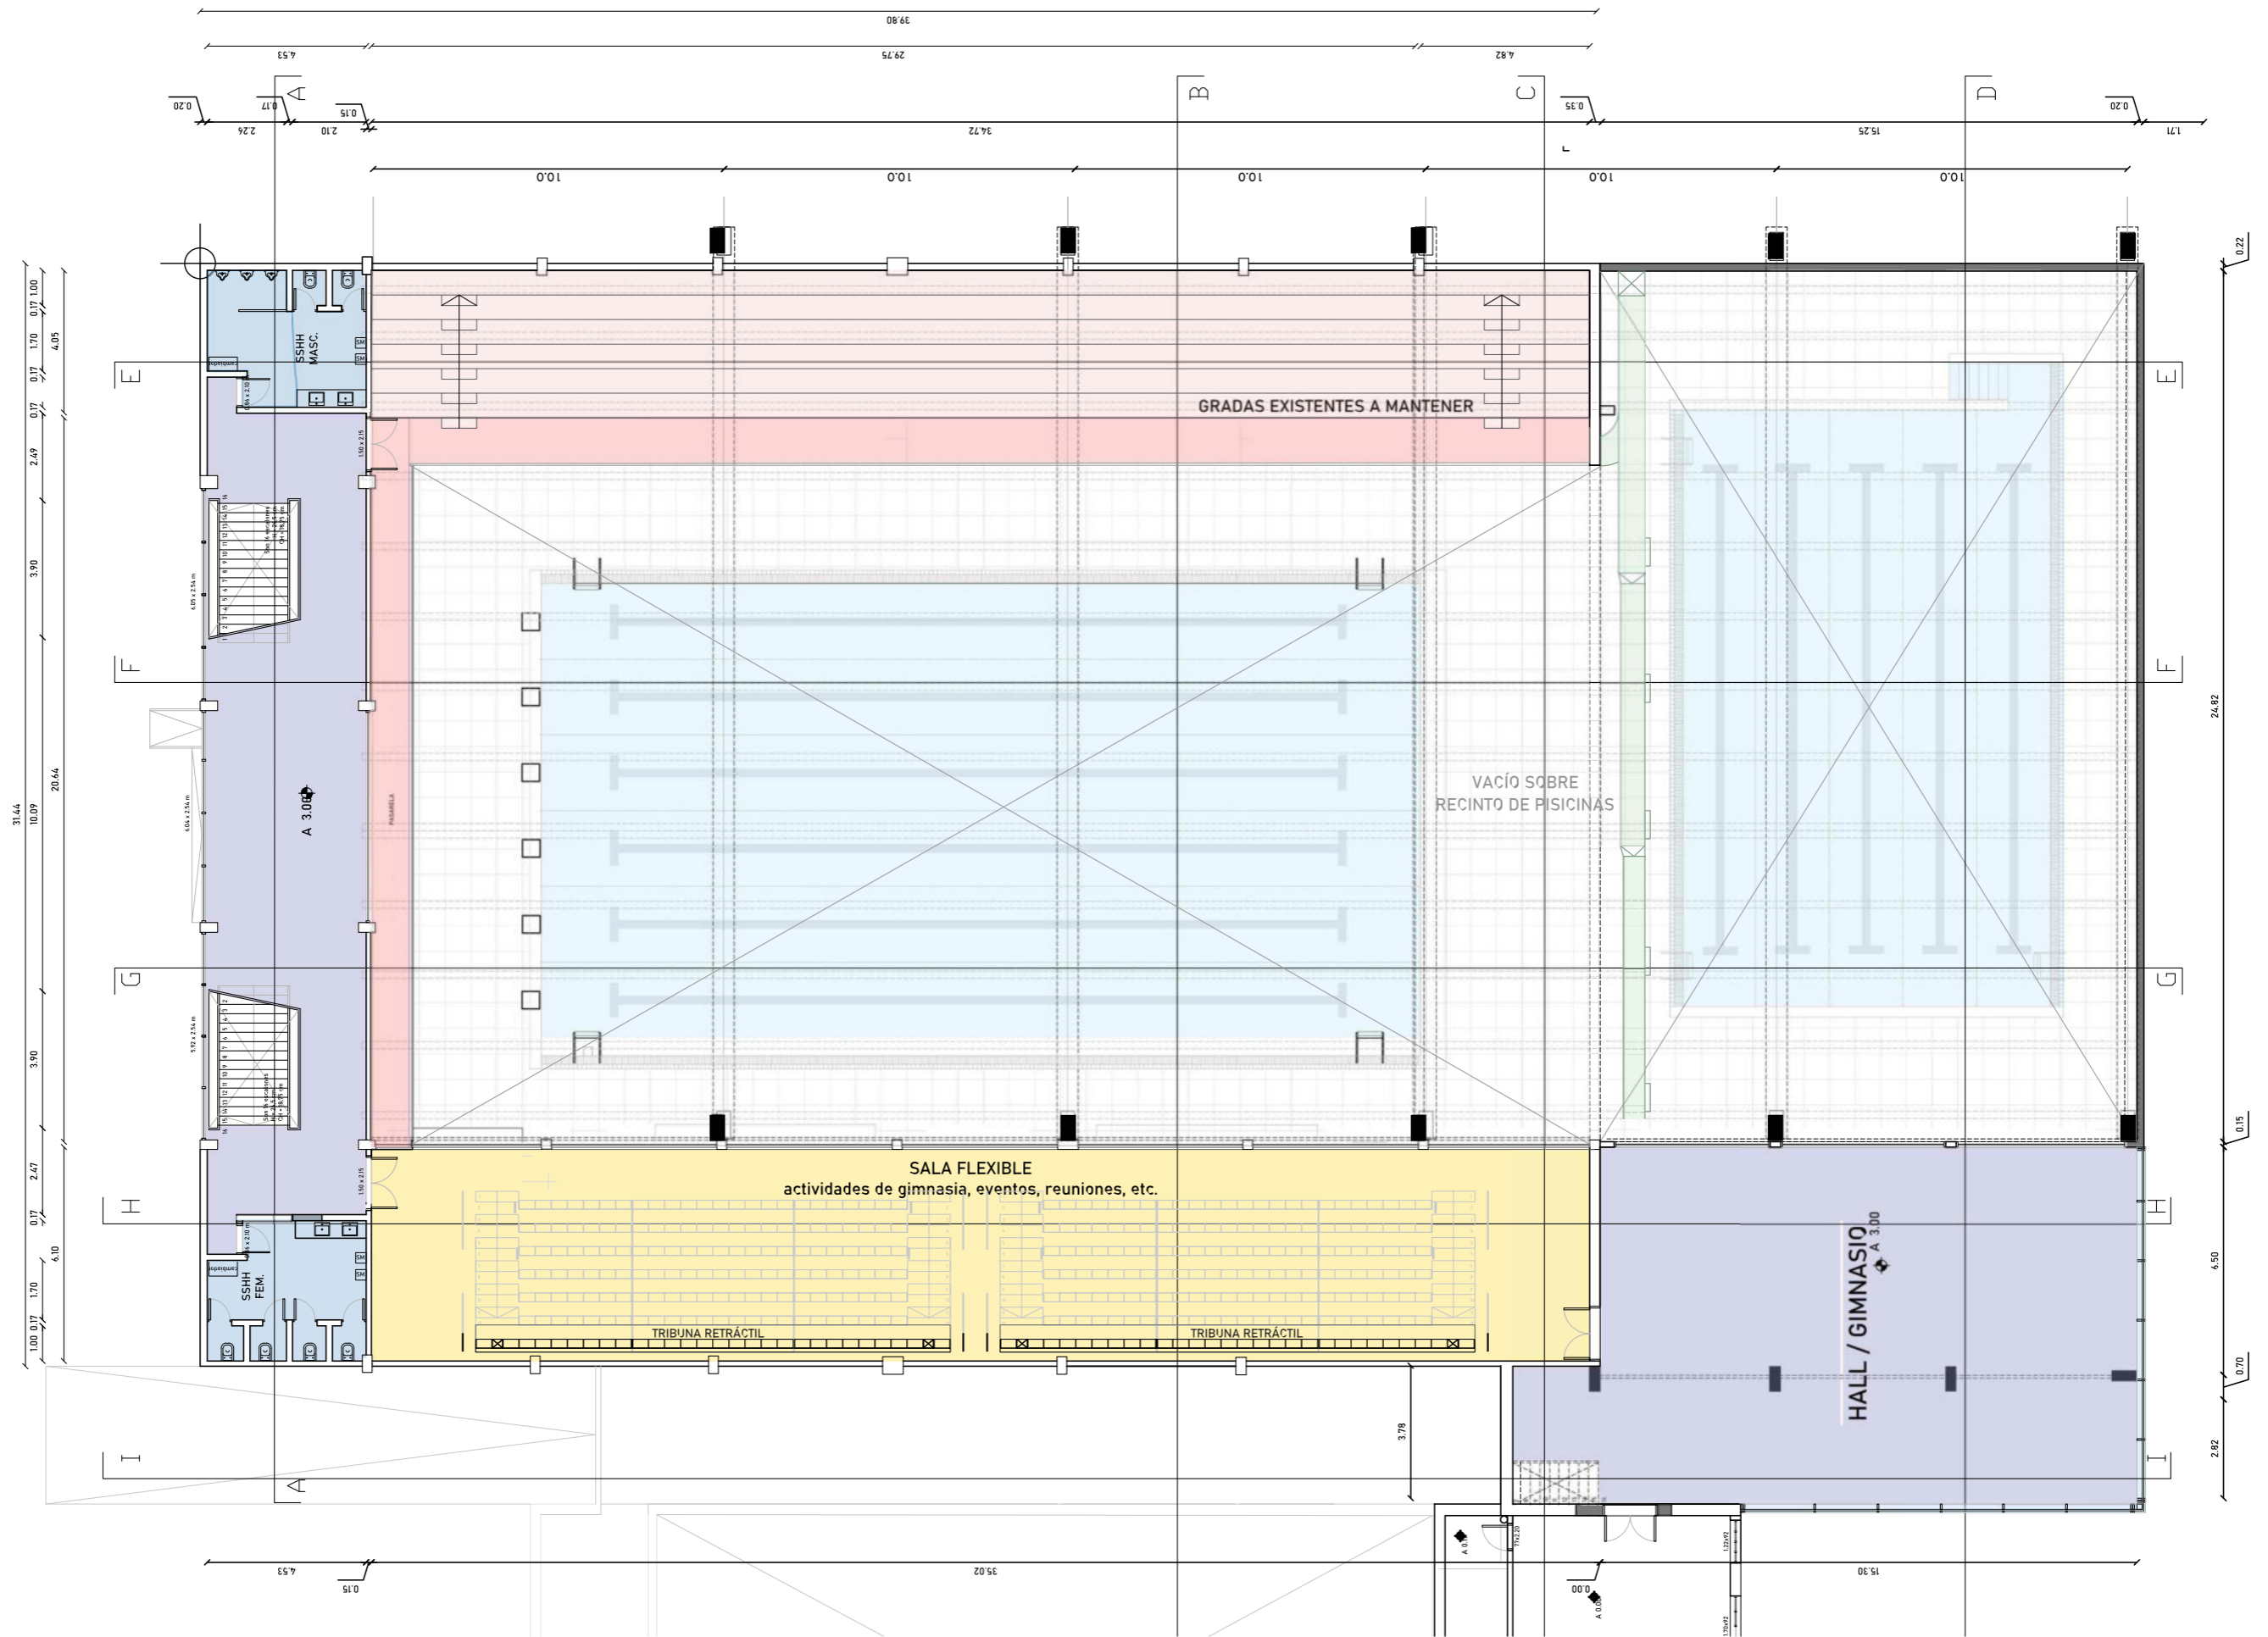

PEREZ HUELMO  
ARQUITECTOS

RENDER EXTERIOR - DESDE PLAZA

Calle ANTONIO M. FERNANDEZ

Calle 18 DE JULIO

Calle LAVALLEJA

Calle INDEPENDENCIA

19 de ABRIL

Calle 18 de Julio

32.2

PEREZ HUELMO  
ARQUITECTOS

ARQ. JORGE PEREZ HUELMO  
ARQ. PAULA MILLER