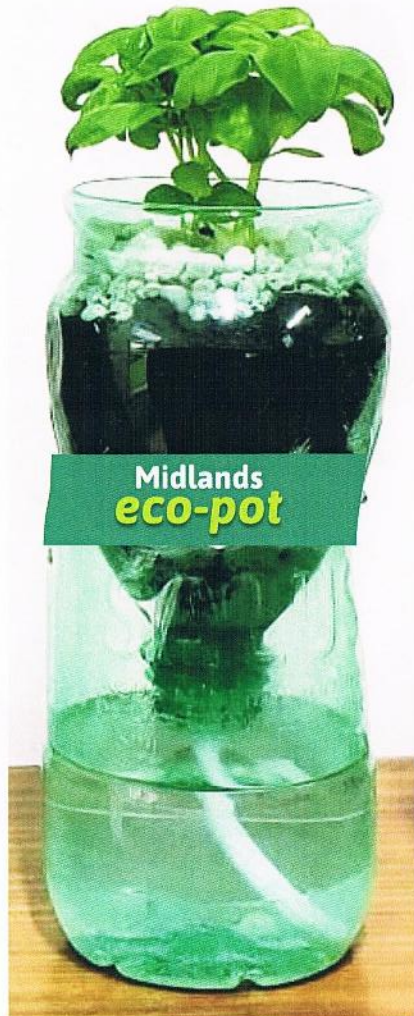

Midlands eco-pot

Nuestra misión es crear
seres pensantes y críticos
que puedan hacer de nuestro
planeta un mundo mejor .