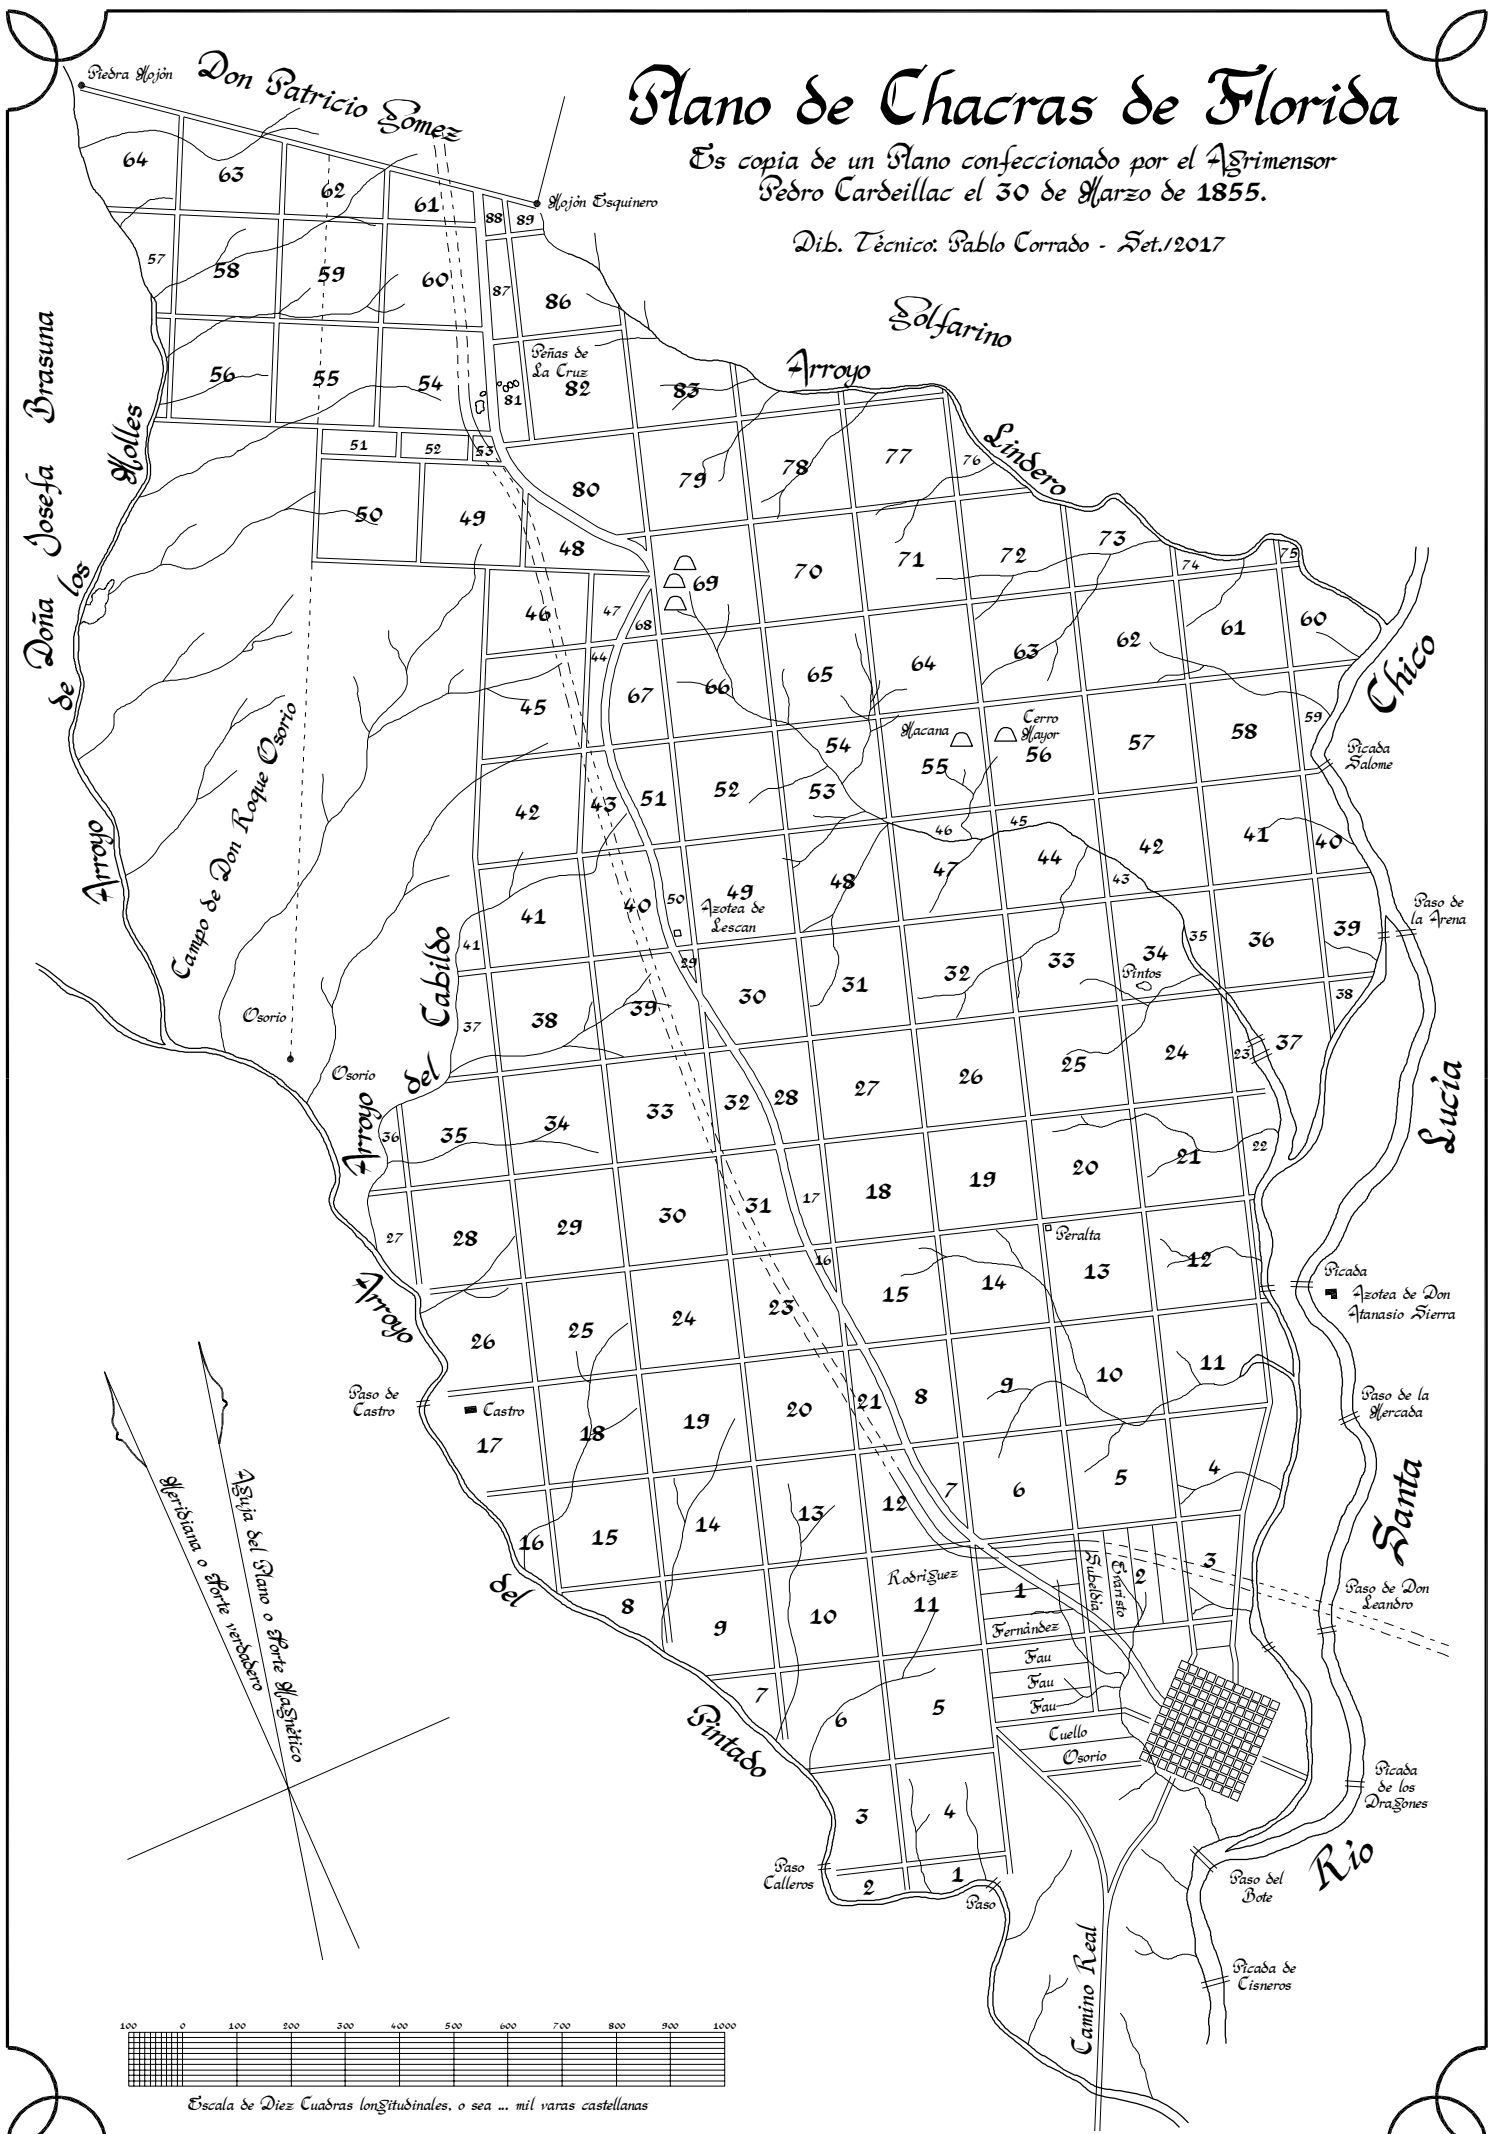

# Plano de Chacras de Florida

Es copia de un Plano confeccionado por el Agrimensor Pedro Cardeillac el 30 de Marzo de 1855.

Dib. Técnico: Pablo Corrado - Set./2017

Escala de Diez Cuadras longitudinales, o sea ... mil varas castellanas