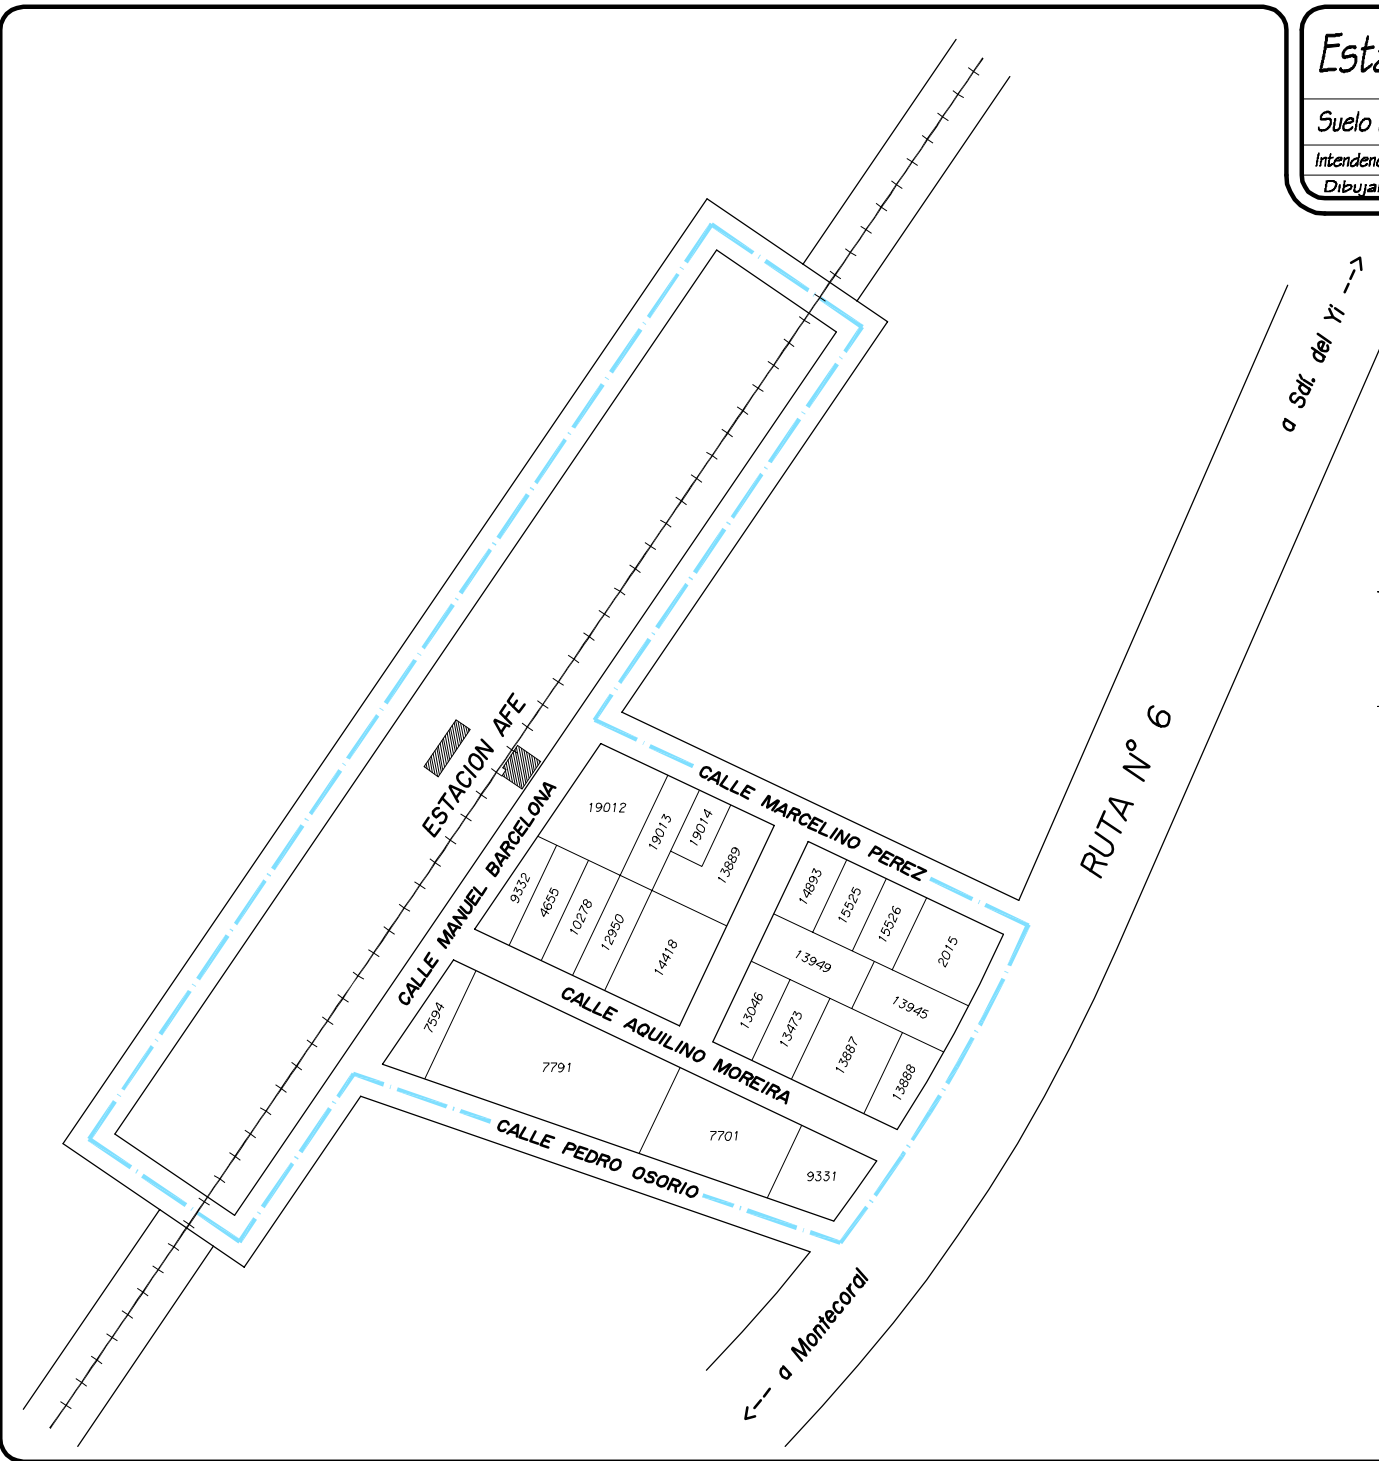

Estación CAPILLA DEL SAUCE

Suelo Enclave Suburbano - Subcategoría: Residencial

Intendencia de Florida - División Agrimensura

7a. Secc. Judicial

Dibujante Técnico: Pablo Corrado

Fecha: Oct./2018

REFERENCIAS

—+—+— VIA FERREA

— — — Suelo Enclave Suburbano
Subcategoría: Residencial

ESCALA