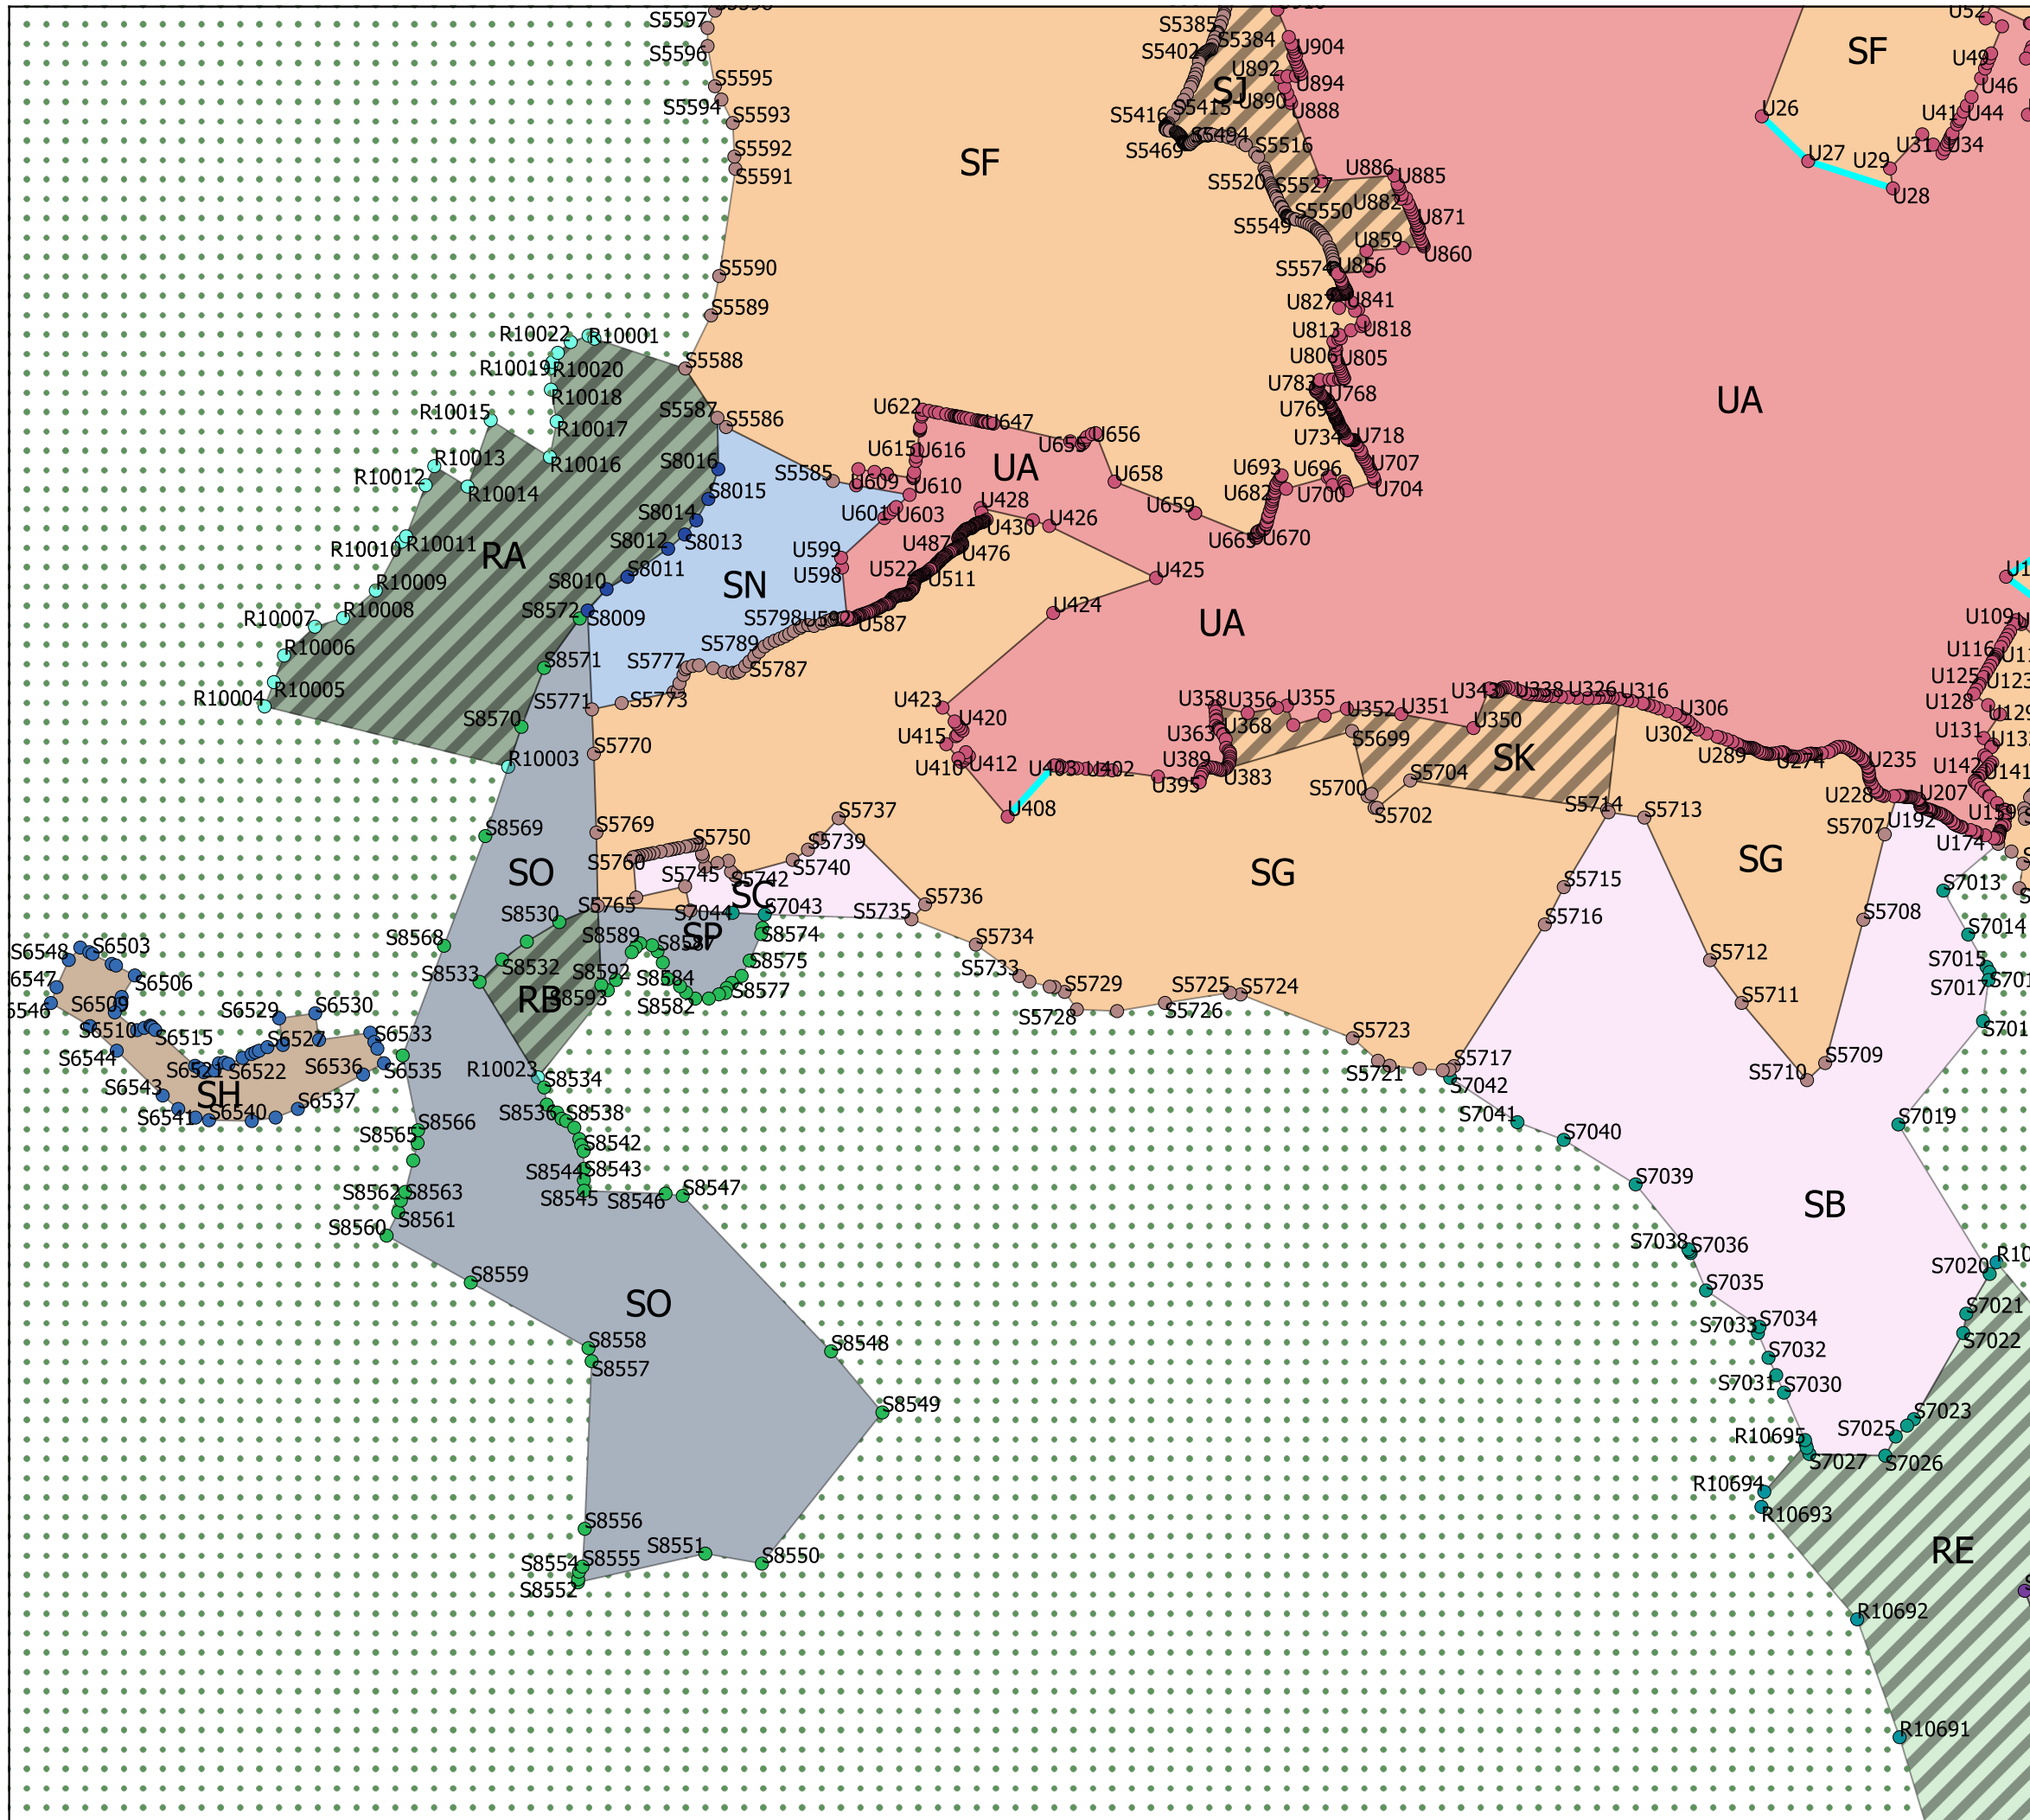

Plano: 4 B Minas - Suburbano sur

Referencias

- Línea de límite no frentista
- Urbano
- Suburbano actividades múltiples
- Suburbano enclave actividades múltiples
- Suburbano residencial
- Suburbano enclave residencial
- Suburbano turístico residencial
- Suburbano enclave turístico residencial
- Suburbano industrial
- Suburbano enclave industrial
- Suburbano actividades múltiples potencialmente transformable a urbano
- Suburbano residencial potencialmente transformable a urbano
- Rural productivo
- Rural productivo potencialmente transformable a suburbano turístico residencial
- Rural productivo potencialmente transformable a suburbano actividades múltiples
- Rural productivo potencialmente transformable a suburbano industrial

Plano: Mina Valencia - Ruta 12 Km 351.