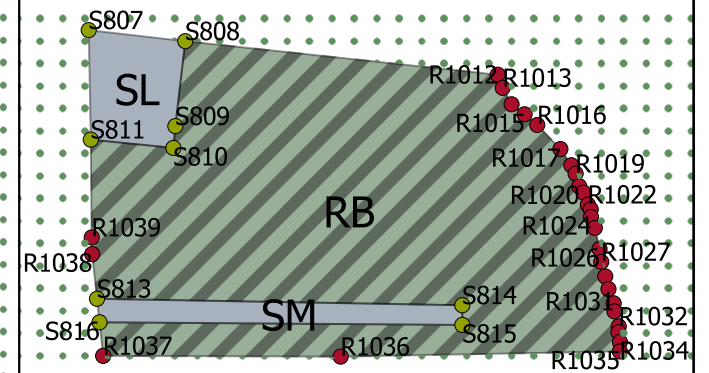

Plano: 7 B Solís de Mataoio

Referencias

- Línea de límite no frentista
- Urbano
- Suburbano actividades múltiples
- Suburbano enclave actividades múltiples
- Suburbano residencial
- Suburbano enclave residencial
- Suburbano turístico residencial
- Suburbano enclave turístico residencial
- Suburbano industrial
- Suburbano enclave industrial
- Suburbano actividades múltiples potencialmente transformable a urbano
- Suburbano residencial potencialmente transformable a urbano
- Rural productivo
- Rural productivo potencialmente transformable a suburbano turístico residencial
- Rural productivo potencialmente transformable a suburbano actividades múltiples
- Rural productivo potencialmente transformable a suburbano industrial

Plano: Matadero Solís - Ruta 8 Km 87.

Plano: El Aserradero - Ruta 8 Km 78.