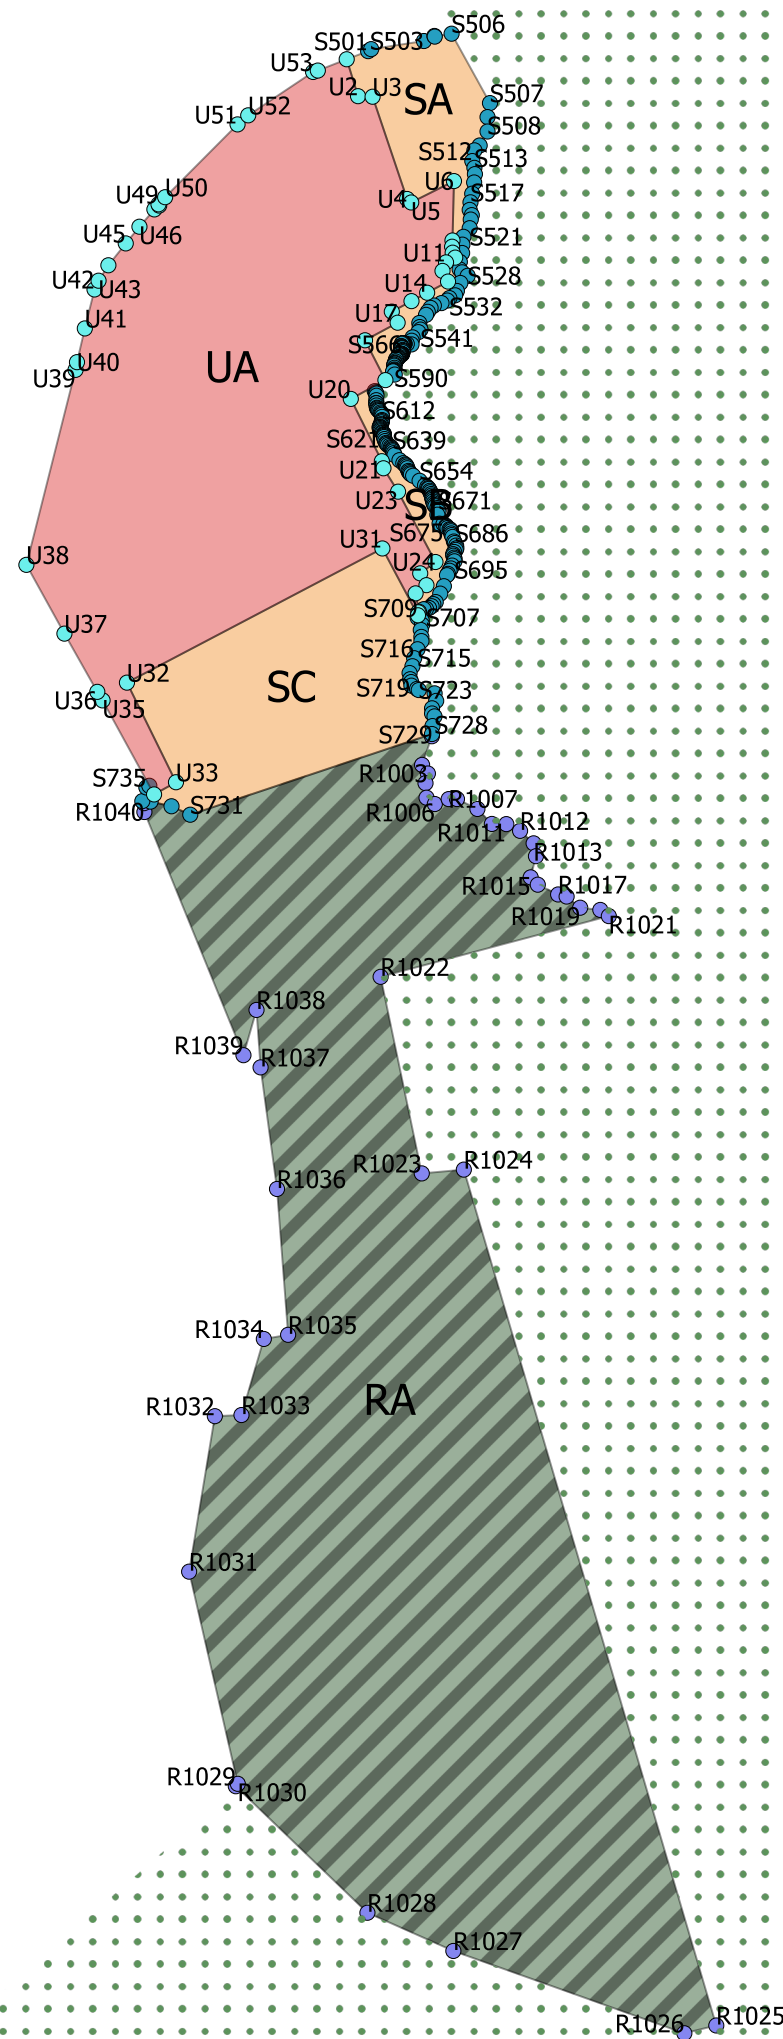

Plano: 17 B José Batlle y Ordóñez

Referencias

- Línea de límite no frentista
- Urbano
- Suburbano actividades múltiples
- Suburbano enclave actividades múltiples
- Suburbano residencial
- Suburbano enclave residencial
- Suburbano turístico residencial
- Suburbano enclave turístico residencial
- Suburbano industrial
- Suburbano enclave industrial
- Suburbano actividades múltiples potencialmente transformable a urbano
- Suburbano residencial potencialmente transformable a urbano
- Rural productivo
- Rural productivo potencialmente transformable a suburbano turístico residencial
- Rural productivo potencialmente transformable a suburbano actividades múltiples
- Rural productivo potencialmente transformable a suburbano industrial