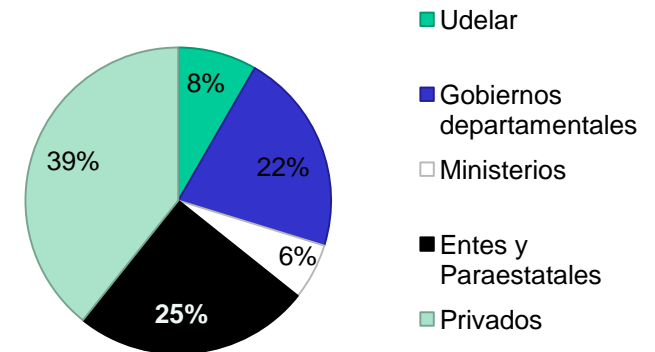

RED DE LABORATORIOS AMBIENTALES DEL URUGUAY (*Rlau*)

MVOTMA

Ministerio de Vivienda
Ordenamiento Territorial
y Medio Ambiente

Reunión Plenaria

Abril 2015

Q. F. Natalia Barboza

División Laboratorio Ambiental

DINAMA MVOTMA

Distribución de tipo de laboratorios integrante de la RLAU. Total: 84

TEMAS A TRATAR EN LA PLENARIA

- Actividades a realizar en el año 2015
- Experiencias de implantación de Registros Ambientales en la región
- Elección de nuevos integrantes de la UCR. Periodo 2015 – 2016