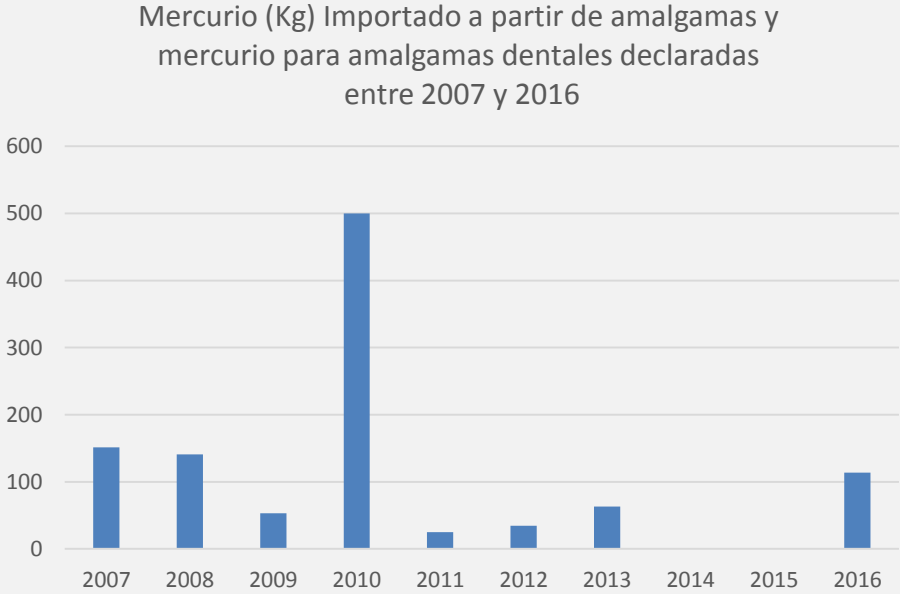

AMALGAMAS

1-IMPORTACIONES DECLARADAS DE AMALGAMAS CON MERCURIO Y MERCURIO PARA AMALGAMAS DENTALES ENTRE 2007 Y 2016

Año	Total anual mercurio (Kg de mercurio)
2007	151
2008	141
2009	50,3
2010	500
2011	25
2012	35
2013	63,3
2014	0
2015	0
2016	113

Total período	1.083
Promedio anual	108

FUENTE: ELABORACIÓN DEL PROYECTO URU/13/G32 A PARTIR DE DATOS DE URUNET

2-EMISIONES DE MERCURIO ESTIMADO ENTRE 2007 Y 2016: EMISIONES 49 KG ANUALES