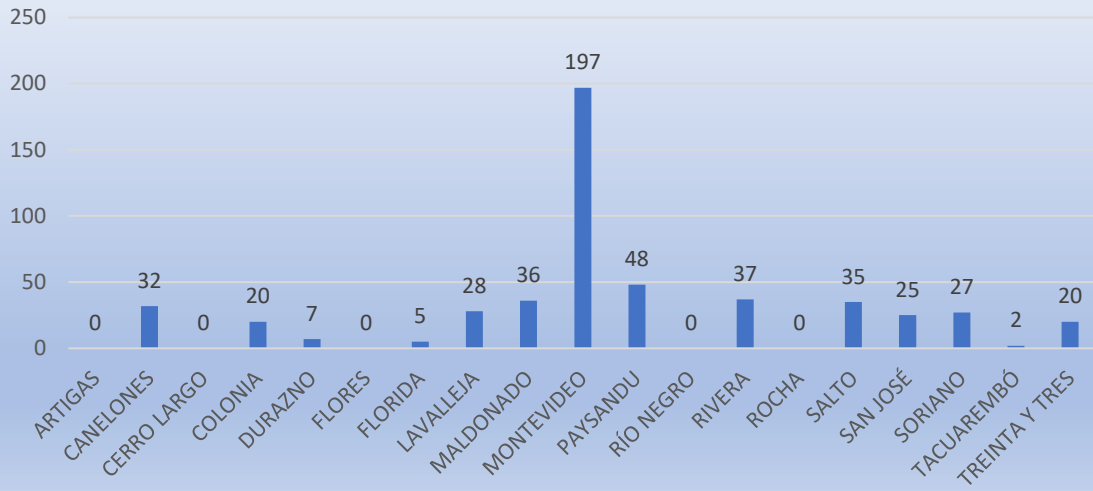

ANEXO 3:

Gráficos

1) Oferta de viviendas:

Viviendas libres y viviendas con intrusos

Fuente Sistema VISH-BPS - Información Mayo 2022

Viviendas inauguradas y readjudicadas (2015 - 06/2022)

Montevideo e Interior

Fuente: Prestaciones Sociales - BPS

Viviendas inauguradas por Departamento

Período 2015-6/2022

Fuente BPS-Prestaciones Sociales

Viviendas Readjudicadas por Dpto

Período 2015- 6/2022

Fuente: Prestaciones Sociales BPS