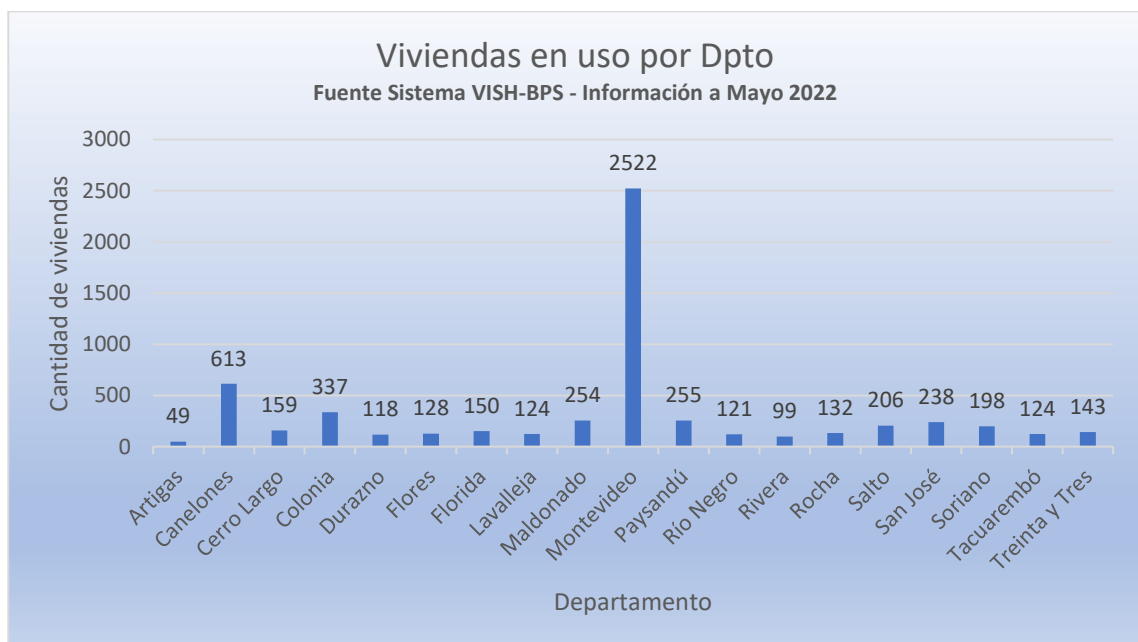

Fachada y espacios comunes

CH 102 A - Rodrigo de Triana 6050 - LEZICA – Montevideo

Fachada y espacios comunes

Interior de algunas viviendas

Ministerio
**de Economía
y Finanzas**

Auditoría Interna de la Nación

ANEXO 3:

Gráficos

1) Oferta de viviendas:

Viviendas libres y viviendas con intrusos

Fuente Sistema VISH-BPS - Información Mayo 2022

Viviendas inauguradas y readjudicadas (2015 - 06/2022)

Montevideo e Interior