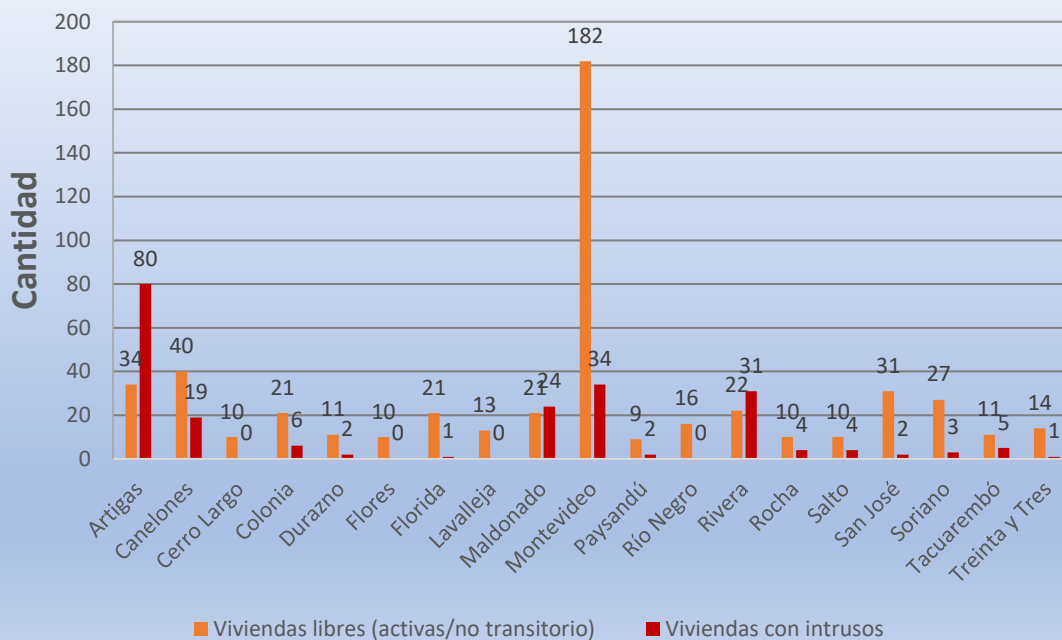

Fachada y espacios comunes

CH 102 A - Rodrigo de Triana 6050 - LEZICA – Montevideo

Fachada y espacios comunes

Interior de algunas viviendas

Ministerio
**de Economía
y Finanzas**

Auditoría Interna de la Nación

ANEXO 3:

Gráficos

1) Oferta de viviendas:

Viviendas libres y viviendas con intrusos

Fuente Sistema VISH-BPS - Información Mayo 2022

Viviendas inauguradas y readjudicadas (2015 - 06/2022)

Montevideo e Interior

Fuente: Prestaciones Sociales - BPS

Viviendas inauguradas por Departamento

Período 2015-6/2022

Fuente BPS-Prestaciones Sociales

Viviendas Readjudicadas por Dpto

Período 2015- 6/2022

Fuente: Prestaciones Sociales BPS

Subsidios de alquiler por Departamento

Fuente: Sistema VISH-BPS - Información Mayo 2022

2) Demanda de viviendas:

(Nota: Departamento Elegido corresponde al Departamento de residencia que elige el aspirante en el momento del Baremo)