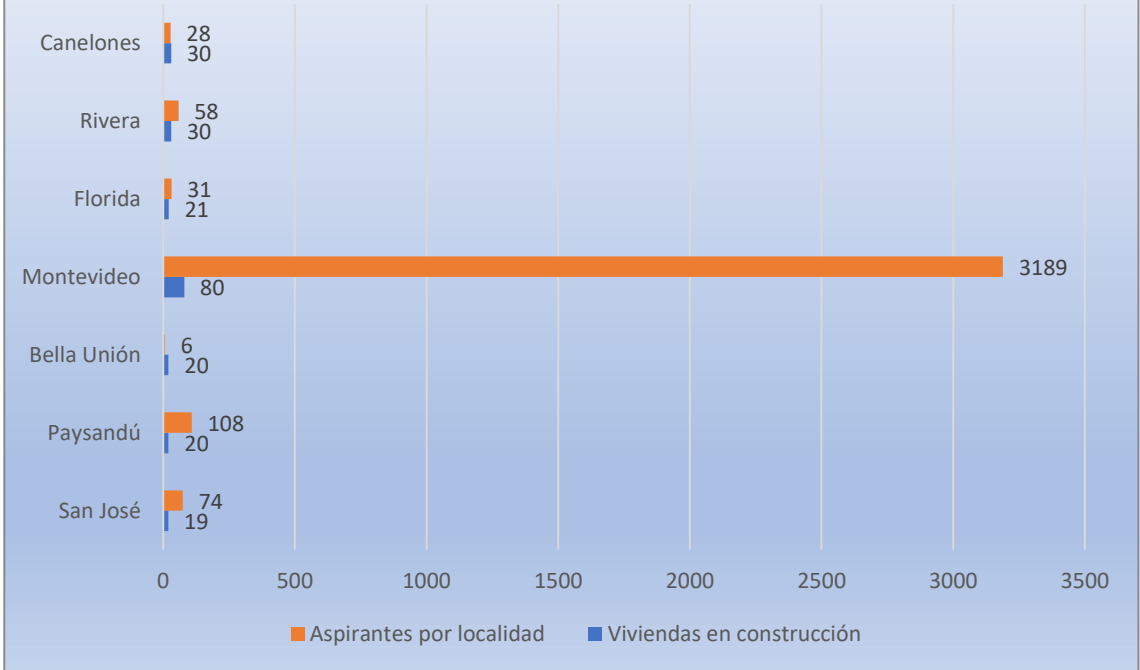

Subsidios de alquiler por Departamento

Fuente: Sistema VISH-BPS - Información Mayo 2022

2) Demanda de viviendas:

(Nota: Departamento Elegido corresponde al Departamento de residencia que elige el aspirante en el momento del Baremo)

Composición de la demanda "sin Dpto elegido" según Dpto origen del aspirante

Fuente Sistema VISH-BPS - Información a Mayo/2022

3) Comparaciones oferta-demanda

Aspirantes por Dpto elegido y Viviendas Libres

Fuente: BPS- Sistema VISH - Información a Mayo 2022

Aspirantes vs Viviendas en construcción

Fuente Sistema VISH BPS - MVOT
Información a junio 2022

Aspirantes por Dpto vs viviendas en uso

Fuente: Sistema VISH-BPS - Información a Mayo 2022