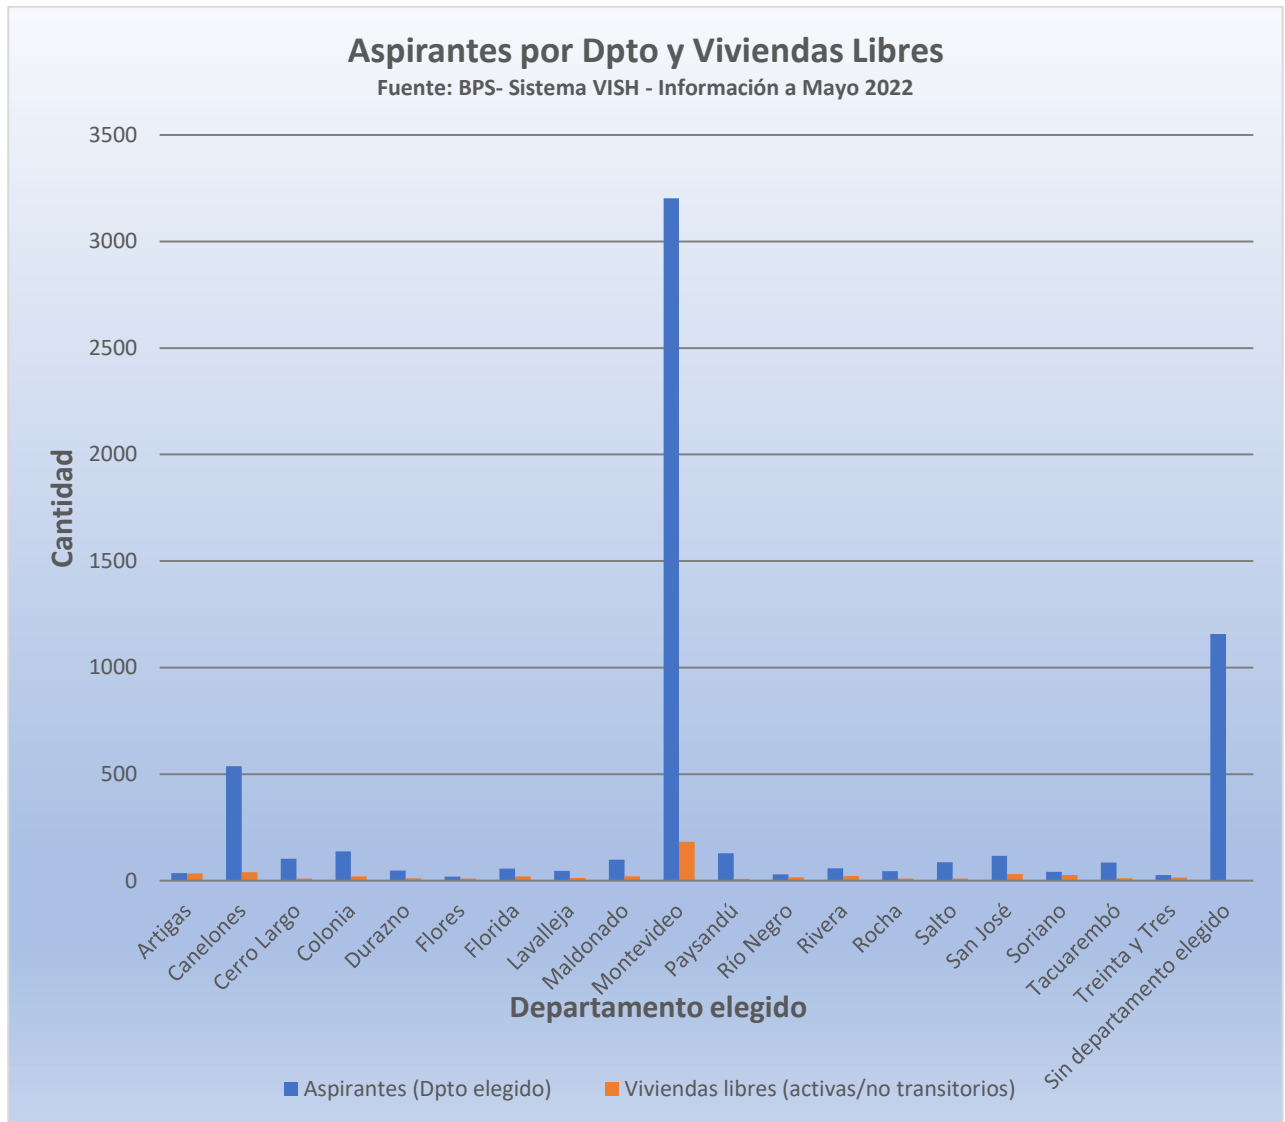

Fuente: Prestaciones Sociales - BPS

Viviendas inauguradas por Departamento

Período 2015-6/2022

Fuente BPS-Prestaciones Sociales

Viviendas Readjudicadas por Dpto

Período 2015- 6/2022

Fuente: Prestaciones Sociales BPS

Subsidios de alquiler por Departamento

Fuente: Sistema VISH-BPS - Información Mayo 2022

2) Demanda de viviendas:

(Nota: Departamento Elegido corresponde al Departamento de residencia que elige el aspirante en el momento del Baremo)

Composición de la demanda "sin Dpto elegido" según Dpto origen del aspirante

Fuente Sistema VISH-BPS - Información a Mayo/2022

3) Comparaciones oferta-demanda

Aspirantes por Dpto elegido y Viviendas Libres

Fuente: BPS- Sistema VISH - Información a Mayo 2022

Aspirantes vs Viviendas en construcción

Fuente Sistema VISH BPS - MVOT
Información a junio 2022

Aspirantes por Dpto vs viviendas en uso

Fuente: Sistema VISH-BPS - Información a Mayo 2022