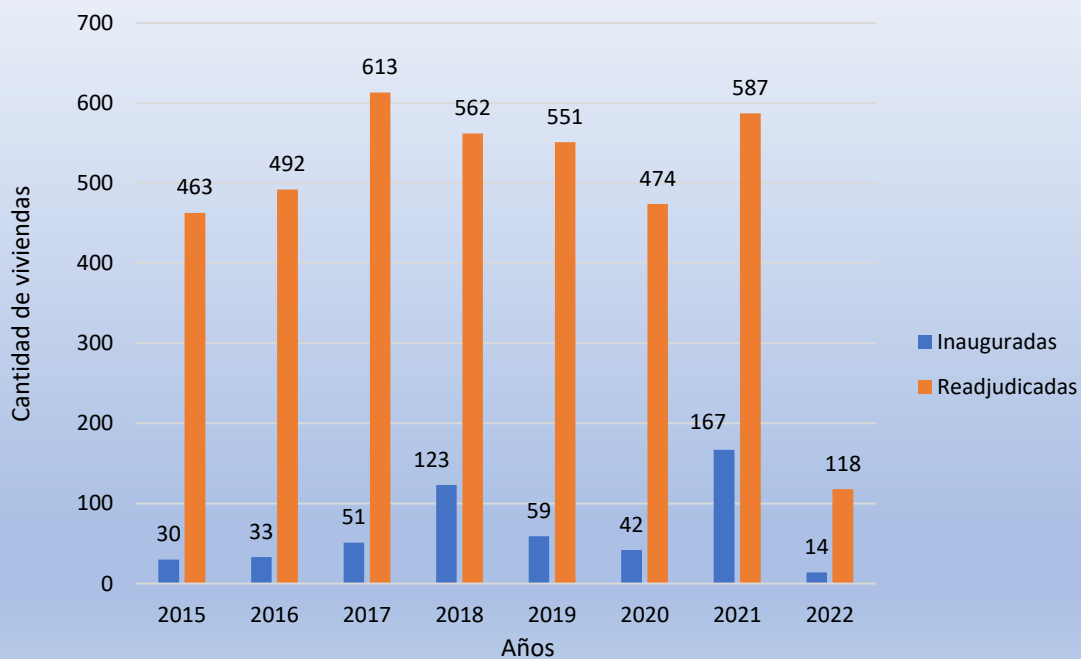

ANEXO 3:

Gráficos

1) Oferta de viviendas:

Viviendas libres y viviendas con intrusos

Fuente Sistema VISH-BPS - Información Mayo 2022

Viviendas inauguradas y readjudicadas (2015 - 06/2022)

Montevideo e Interior

Fuente: Prestaciones Sociales - BPS

Viviendas inauguradas por Departamento

Período 2015-6/2022

Fuente BPS-Prestaciones Sociales

Viviendas Readjudicadas por Dpto

Período 2015- 6/2022

Fuente: Prestaciones Sociales BPS