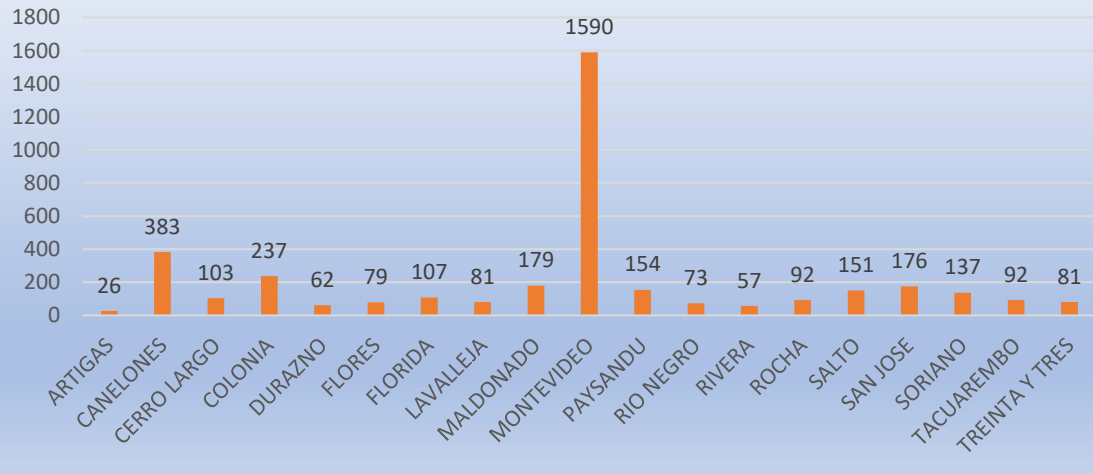

ANEXO 3:

Gráficos

1) Oferta de viviendas:

Viviendas libres y viviendas con intrusos

Fuente Sistema VISH-BPS - Información Mayo 2022

Viviendas inauguradas y readjudicadas (2015 - 06/2022)

Montevideo e Interior

Fuente: Prestaciones Sociales - BPS

Viviendas inauguradas por Departamento

Período 2015-6/2022

Fuente BPS-Prestaciones Sociales

Viviendas Readjudicadas por Dpto

Período 2015- 6/2022

Fuente: Prestaciones Sociales BPS

Subsidios de alquiler por Departamento

Fuente: Sistema VISH-BPS - Información Mayo 2022

2) Demanda de viviendas:

(Nota: Departamento Elegido corresponde al Departamento de residencia que elige el aspirante en el momento del Baremo)