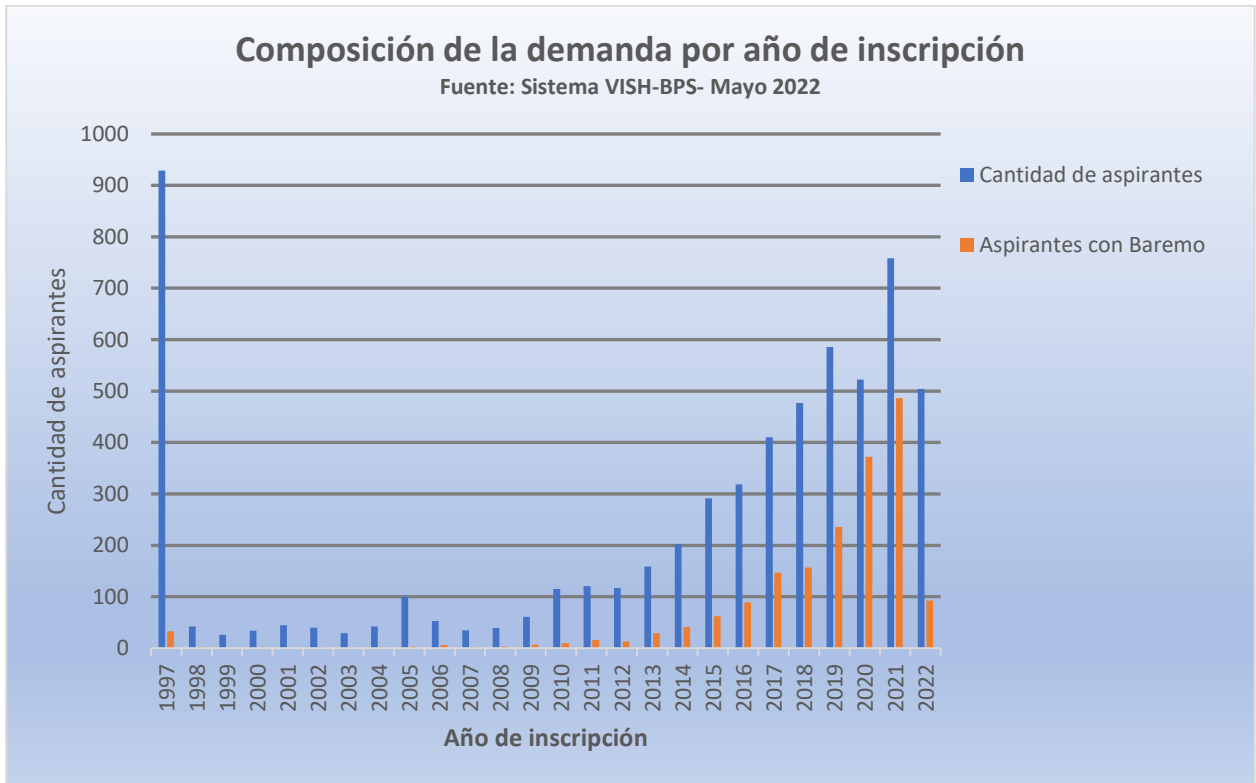

ANEXO 3:

Gráficos

1) Oferta de viviendas:

Viviendas libres y viviendas con intrusos

Fuente Sistema VISH-BPS - Información Mayo 2022

Viviendas inauguradas y readjudicadas (2015 - 06/2022)

Montevideo e Interior

Fuente: Prestaciones Sociales - BPS

Viviendas inauguradas por Departamento

Período 2015-6/2022

Fuente BPS-Prestaciones Sociales

Viviendas Readjudicadas por Dpto

Período 2015- 6/2022

Fuente: Prestaciones Sociales BPS

Subsidios de alquiler por Departamento

Fuente: Sistema VISH-BPS - Información Mayo 2022

2) Demanda de viviendas:

(Nota: Departamento Elegido corresponde al Departamento de residencia que elige el aspirante en el momento del Baremo)

Composición de la demanda "sin Dpto elegido" según Dpto origen del aspirante

Fuente Sistema VISH-BPS - Información a Mayo/2022

3) Comparaciones oferta-demanda

Aspirantes por Dpto elegido y Viviendas Libres