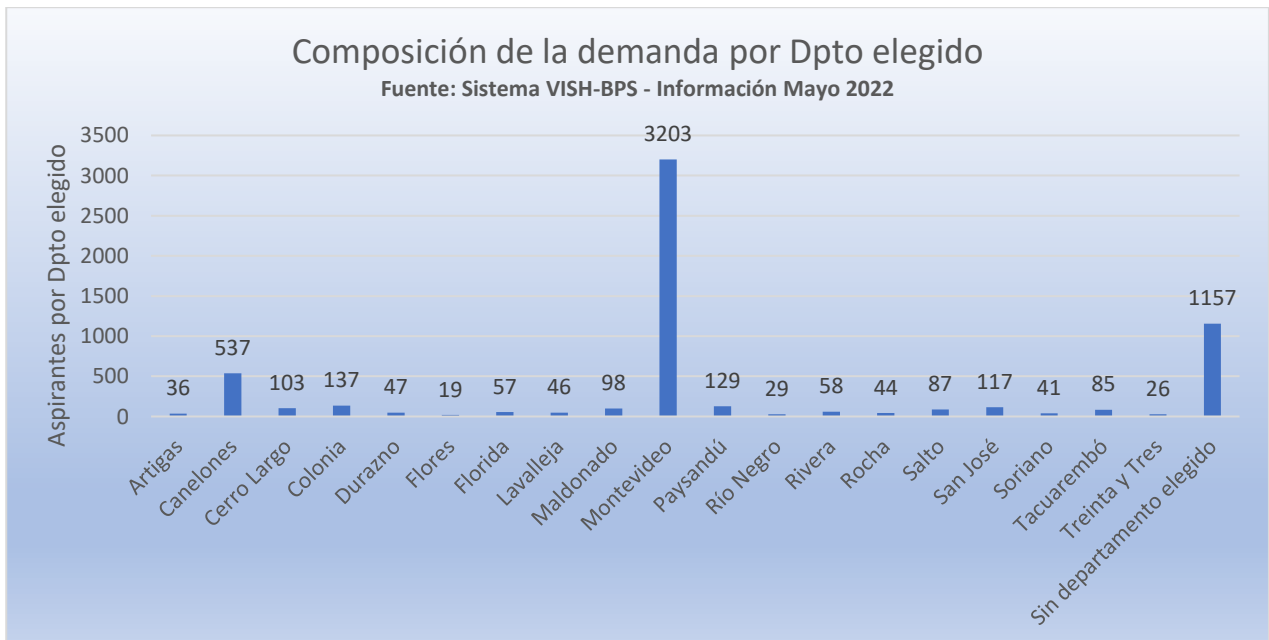

ANEXO 3:

Gráficos

1) Oferta de viviendas:

Viviendas libres y viviendas con intrusos

Fuente Sistema VISH-BPS - Información Mayo 2022

Viviendas inauguradas y readjudicadas (2015 - 06/2022)

Montevideo e Interior

Fuente: Prestaciones Sociales - BPS

Viviendas inauguradas por Departamento

Período 2015-6/2022

Fuente BPS-Prestaciones Sociales

Viviendas Readjudicadas por Dpto

Período 2015- 6/2022

Fuente: Prestaciones Sociales BPS

Subsidios de alquiler por Departamento

Fuente: Sistema VISH-BPS - Información Mayo 2022

2) Demanda de viviendas:

(Nota: Departamento Elegido corresponde al Departamento de residencia que elige el aspirante en el momento del Baremo)

Composición de la demanda "sin Dpto elegido" según Dpto origen del aspirante

Fuente Sistema VISH-BPS - Información a Mayo/2022

3) Comparaciones oferta-demanda

Aspirantes por Dpto elegido y Viviendas Libres