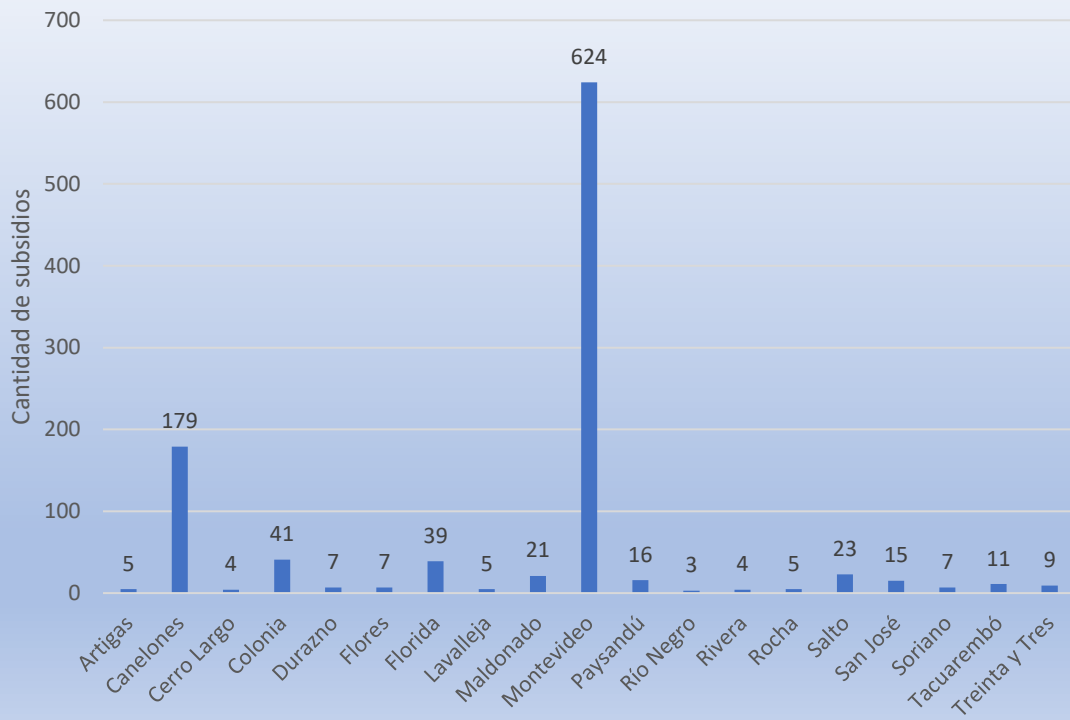

ANEXO 3:

Gráficos

1) Oferta de viviendas:

Viviendas libres y viviendas con intrusos

Fuente Sistema VISH-BPS - Información Mayo 2022

Viviendas inauguradas y readjudicadas (2015 - 06/2022)

Montevideo e Interior

Fuente: Prestaciones Sociales - BPS

Viviendas inauguradas por Departamento

Período 2015-6/2022

Fuente BPS-Prestaciones Sociales

Viviendas Readjudicadas por Dpto

Período 2015- 6/2022

Fuente: Prestaciones Sociales BPS

Subsidios de alquiler por Departamento

Fuente: Sistema VISH-BPS - Información Mayo 2022

2) Demanda de viviendas:

(Nota: Departamento Elegido corresponde al Departamento de residencia que elige el aspirante en el momento del Baremo)