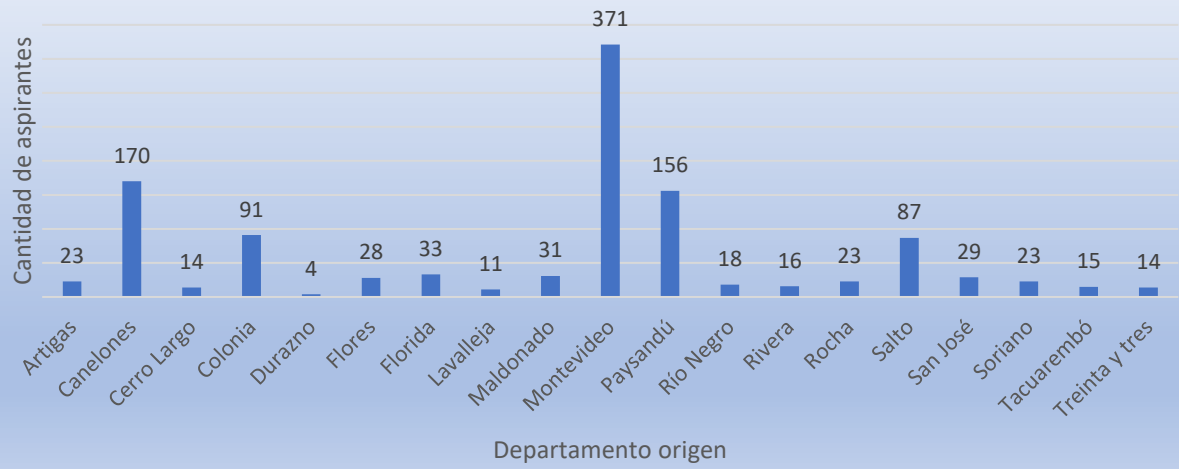

Fuente: Prestaciones Sociales - BPS

Viviendas inauguradas por Departamento

Período 2015-6/2022

Fuente BPS-Prestaciones Sociales

Viviendas Readjudicadas por Dpto

Período 2015- 6/2022

Fuente: Prestaciones Sociales BPS

Subsidios de alquiler por Departamento

Fuente: Sistema VISH-BPS - Información Mayo 2022

2) Demanda de viviendas:

(Nota: Departamento Elegido corresponde al Departamento de residencia que elige el aspirante en el momento del Baremo)

Composición de la demanda "sin Dpto elegido" según Dpto origen del aspirante

Fuente Sistema VISH-BPS - Información a Mayo/2022

3) Comparaciones oferta-demanda

Aspirantes por Dpto elegido y Viviendas Libres