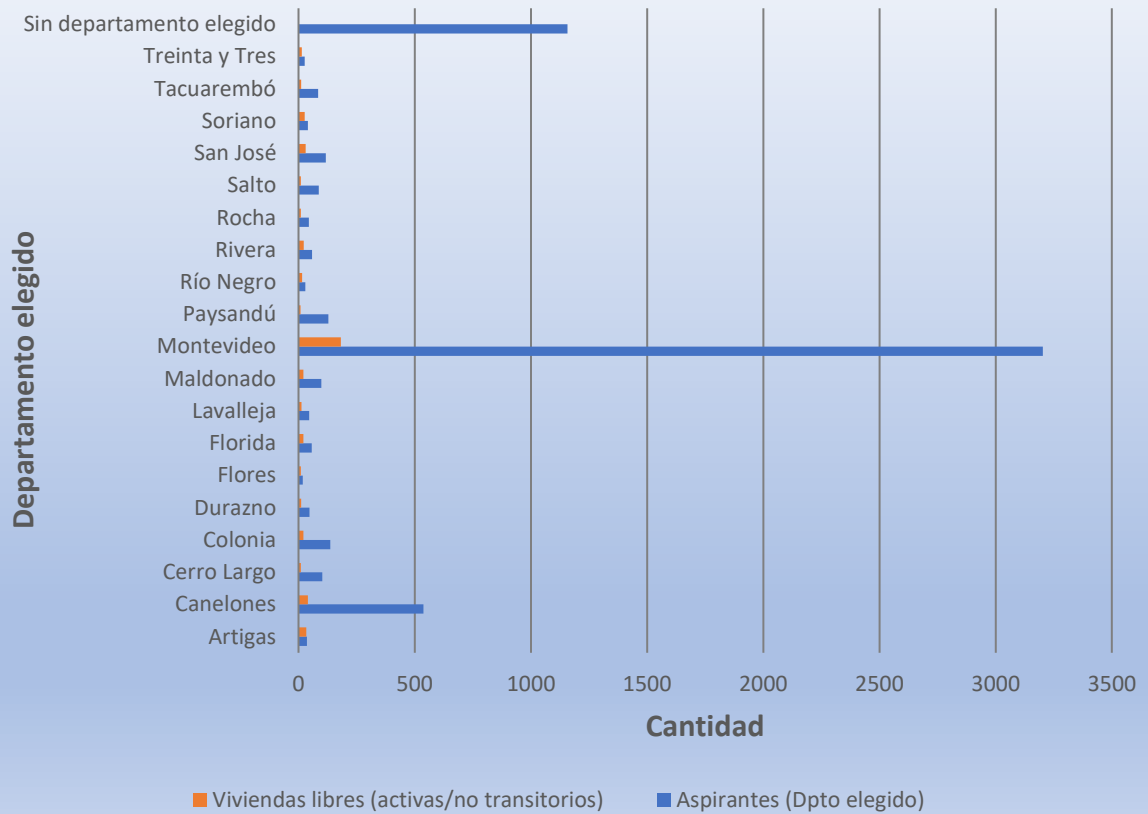

Subsidios de alquiler por Departamento

Fuente: Sistema VISH-BPS - Información Mayo 2022

2) Demanda de viviendas:

(Nota: Departamento Elegido corresponde al Departamento de residencia que elige el aspirante en el momento del Baremo)

Composición de la demanda "sin Dpto elegido" según Dpto origen del aspirante

Fuente Sistema VISH-BPS - Información a Mayo/2022

3) Comparaciones oferta-demanda

Aspirantes por Dpto elegido y Viviendas Libres

Fuente: BPS- Sistema VISH - Información a Mayo 2022

Aspirantes vs Viviendas en construcción

Fuente Sistema VISH BPS - MVOT
Información a junio 2022

Aspirantes por Dpto vs viviendas en uso

Fuente: Sistema VISH-BPS - Información a Mayo 2022