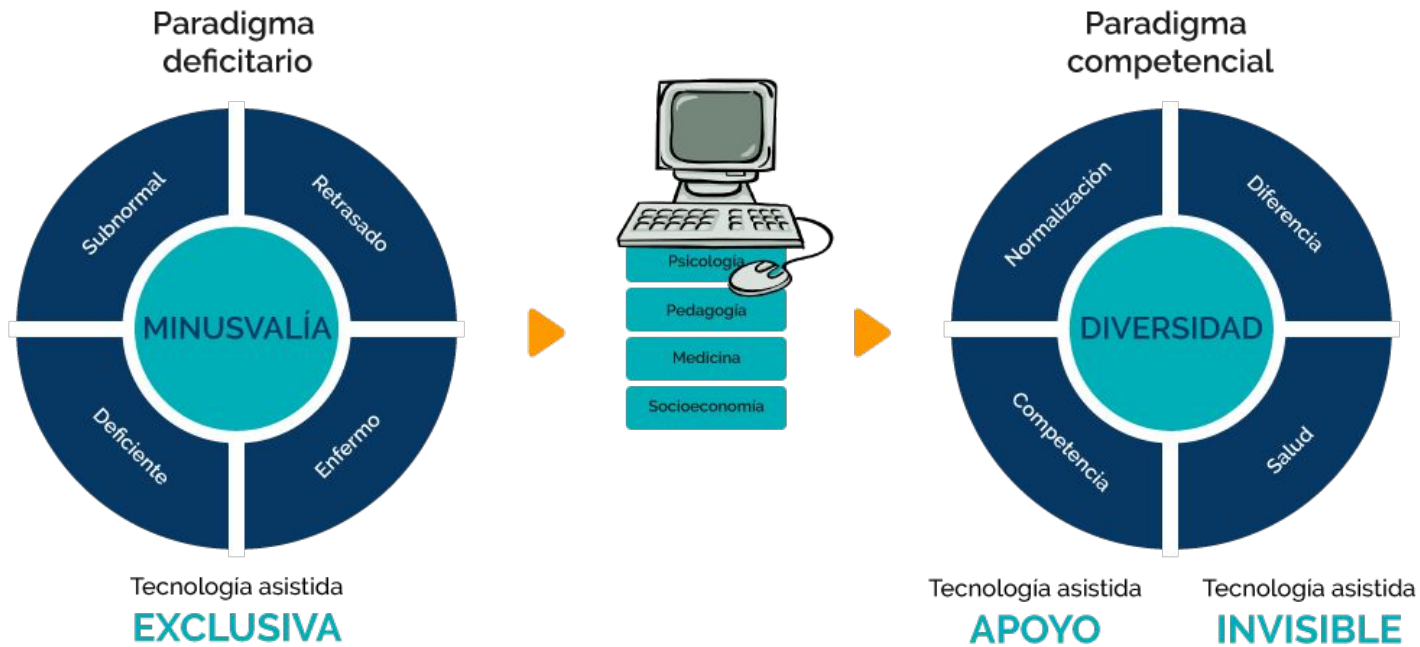

LANZAMIENTO MES DE LA ACCESIBILIDAD Y DISCAPACIDADES

Presentación de experiencias
innovadoras de educación inclusiva

Martín Rebour | Martina Bailón
MEC | Plan Ceibal

Las TIC en el cambio de paradigma

Adaptado de López Melero 2002

Desarrollo Profesional Docente

Sensibilizar

DUA

Recursos y
contenidos
accesibles.

Implicación
de los
actores y
comunidad.

Centro de recursos en tecnologías para la inclusión (Certi)

Espacio de referencia para Ceibal y ANEP en tecnologías para la inclusión

Un conjunto de herramientas tecnológicas que permitan facilitar el acceso a los dispositivos del Plan Ceibal, a aquellos alumnos que se enfrentan a barreras motrices, visuales y/o cognitivas.

¿Cuál es el
objetivo de
esta valija?

Accesibilidad tecnológica

Diferentes posibilidades de interacción

¿Cuál es el objetivo de esta valija?

Que los docentes conozcan estas herramientas y analicen con dichos alumnos, junto con el apoyo del equipo CeRTI Ceibal, cuál podría ser la herramienta tecnológica indicada para garantizar la accesibilidad a cada alumno.