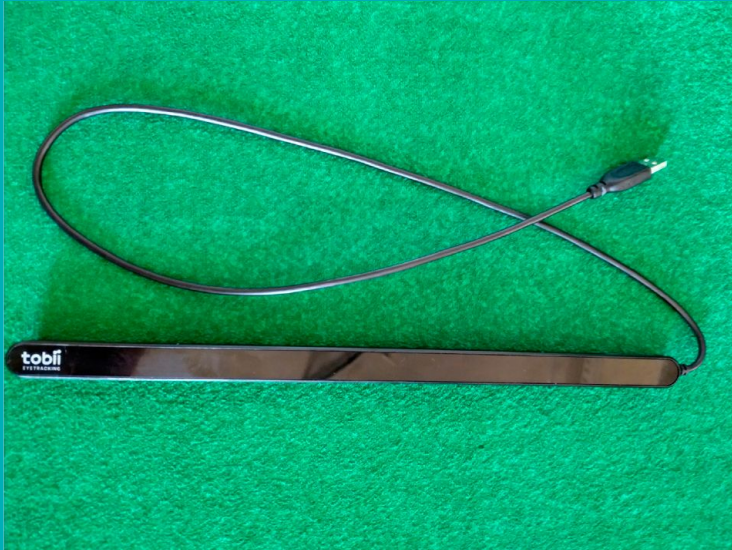

Dispositivo de rastreo ocular