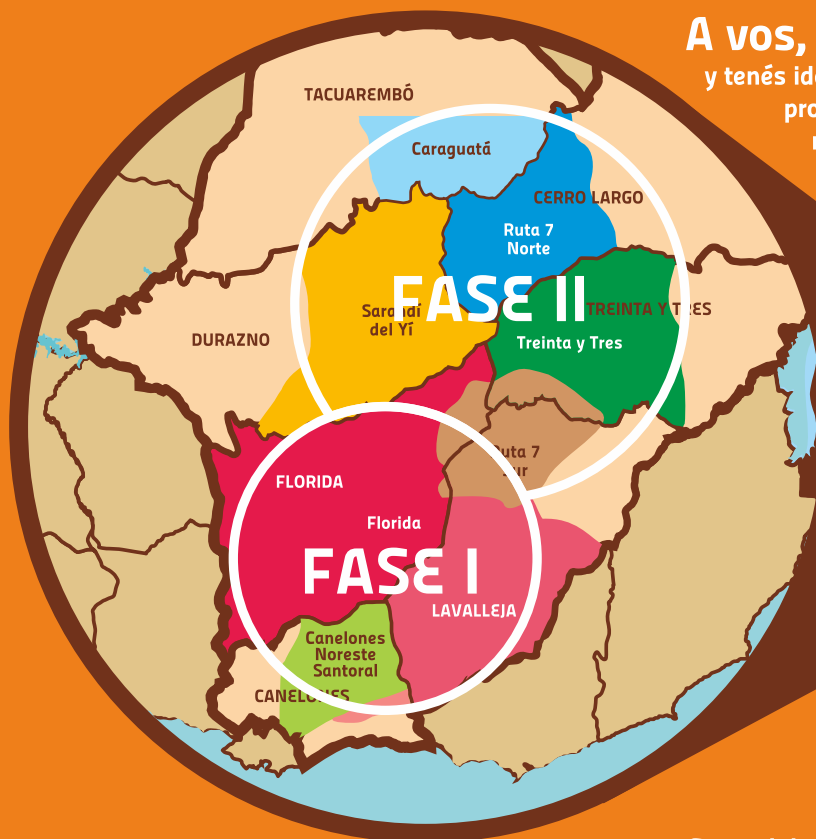

Más inclusión

Para el desarrollo rural

Proyecto Piloto de
Inclusión Rural
MGAP/DGDR - FIDA

A vos, que sos productor familiar o asalariado rural
y tenés ideas para desarrollar con el fin de mejorar los
problemas de servicios en tu comunidad rural y
necesitás apoyo técnico o financiero para tus
proyectos...

A vos, sí, a vos...

El Ministerio de Ganadería,
Agricultura y Pesca, a través de la Dirección
General de Desarrollo Rural tiene un proyecto para vos.

Es tu oportunidad. **Acercate.**

Más inclusión

Para el desarrollo rural

Es tu oportunidad. Acercate.

Primera fase del proyecto: 2015/2016 - abarcará las Mesas de Desarrollo Rural de Canelones Noreste y Santoral, Florida y Lavalleja.

Área de cobertura total del proyecto: Mesas de Desarrollo Canelones Noreste y Santoral, Caraguatá, Florida, Lavalleja, Ruta 7 Norte, Ruta 7 Sur, Sarandí del Yí y Treinta y Tres.