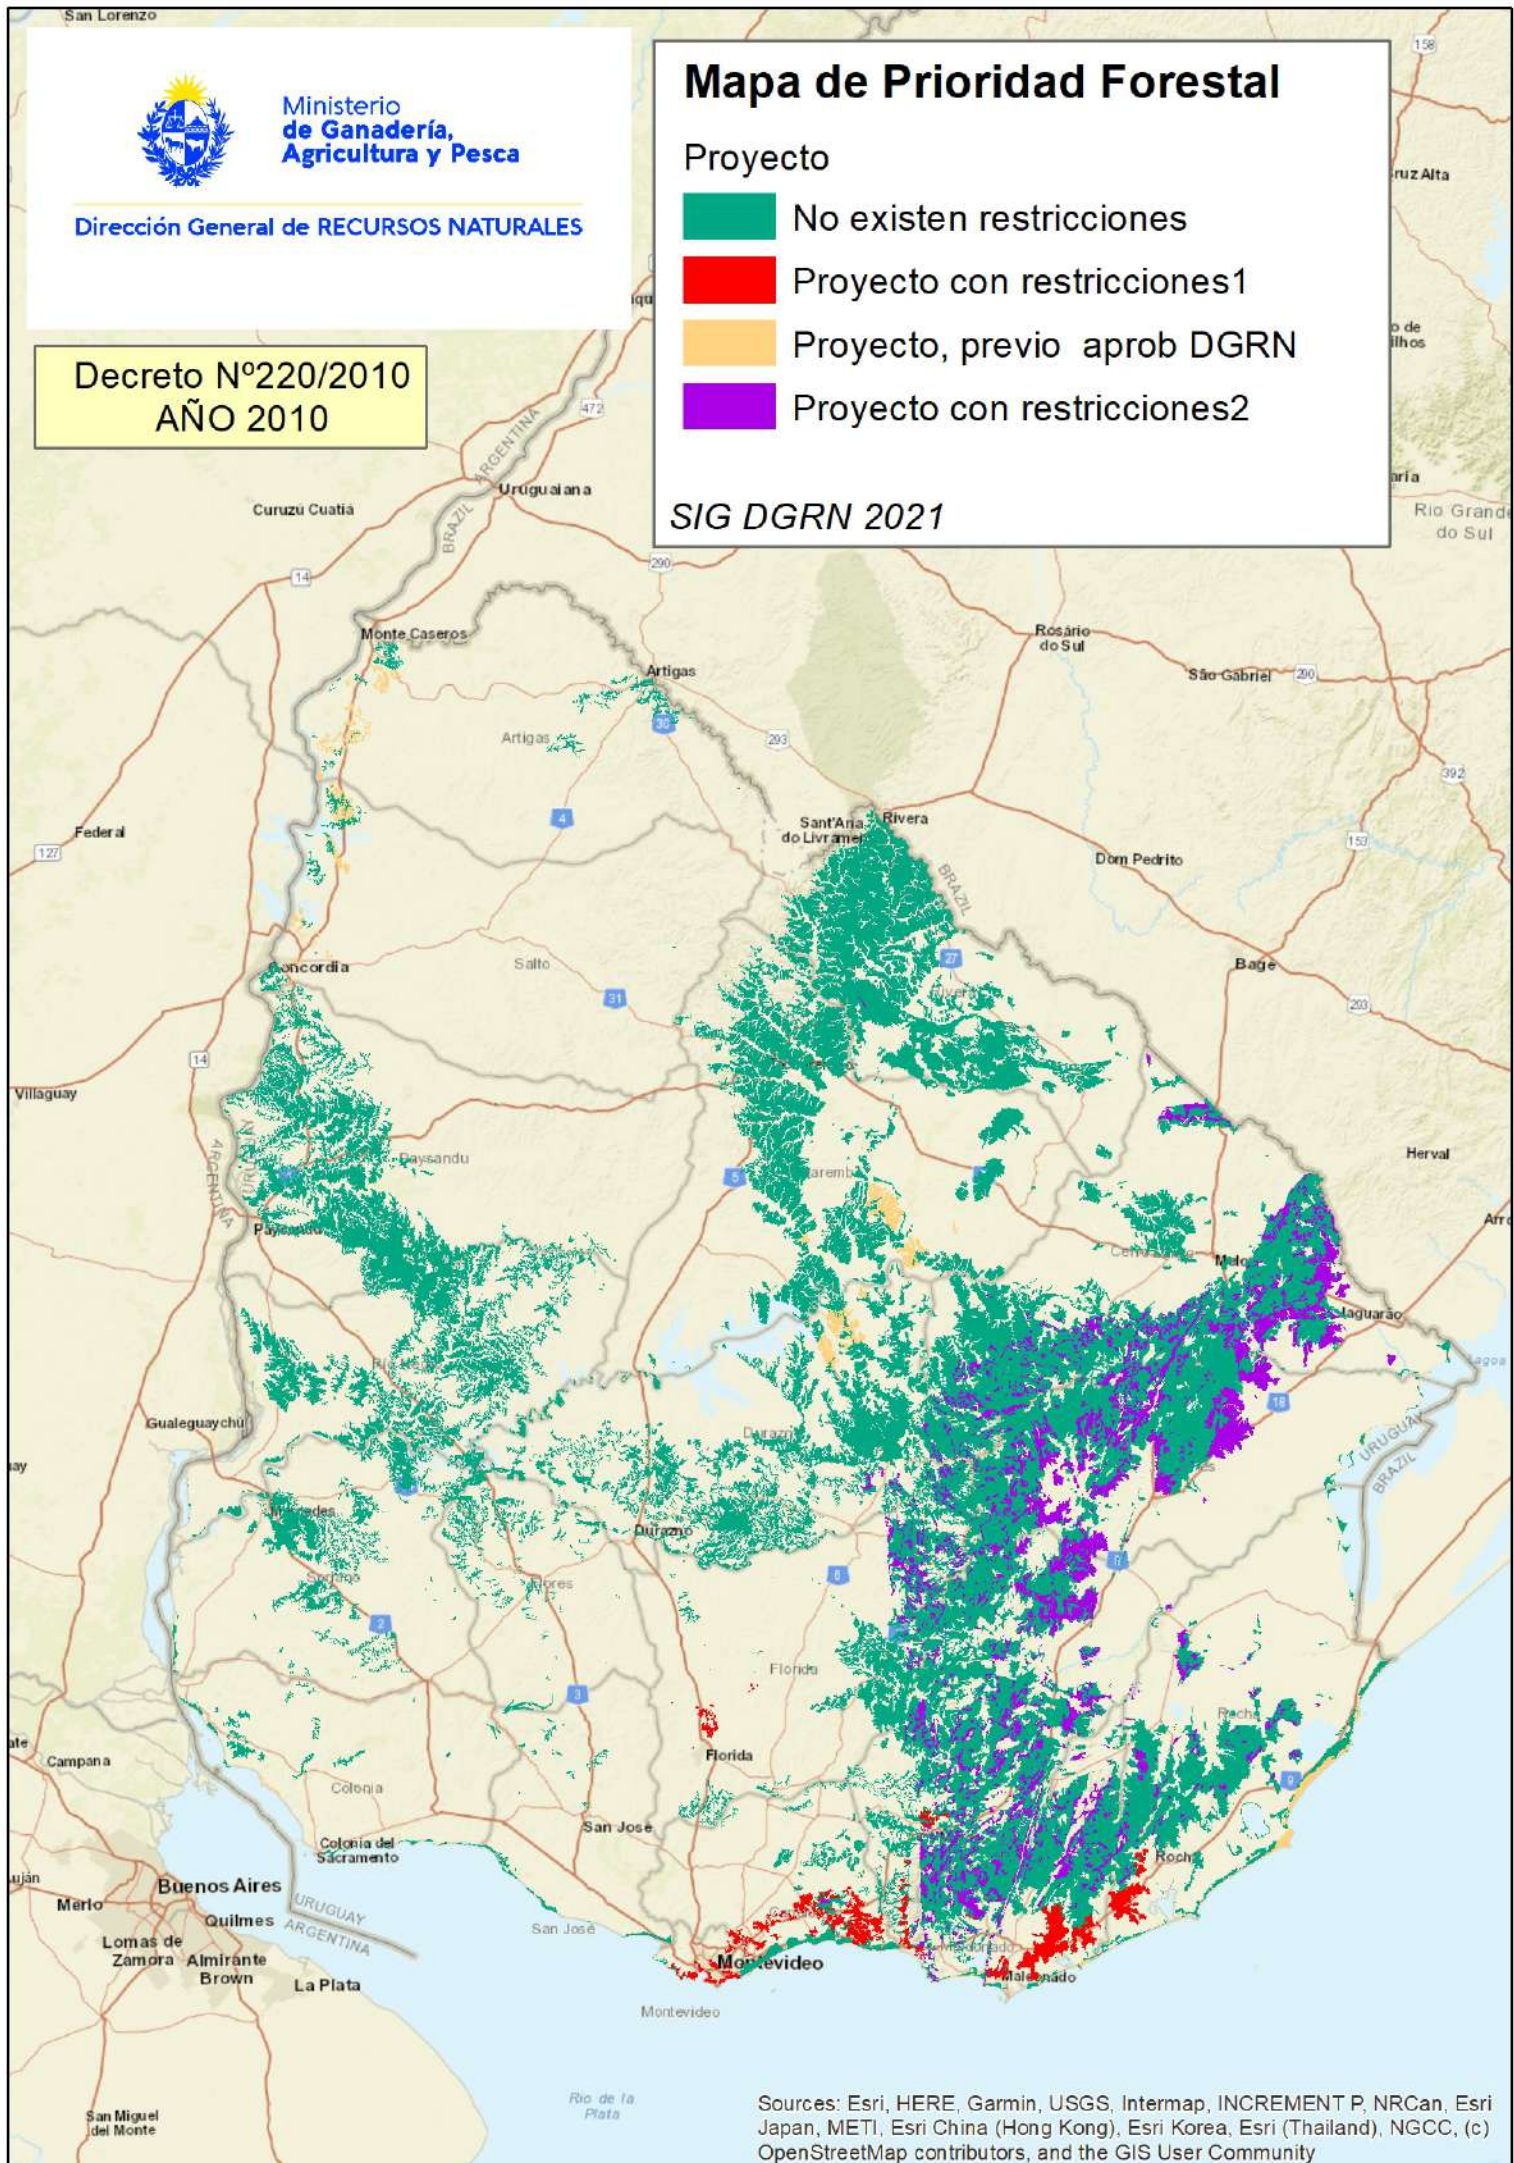

Ministerio
de Ganadería,
Agricultura y Pesca

Dirección General de RECURSOS NATURALES

Decreto N°220/2010
AÑO 2010

Mapa de Prioridad Forestal

Proyecto

-  No existen restricciones
-  Proyecto con restricciones1
-  Proyecto, previo aprob DGRN
-  Proyecto con restricciones2

SIG DGRN 2021

Sources: Esri, HERE, Garmin, USGS, Intermap, INCREMENT P, NRCan, Esri Japan, METI, Esri China (Hong Kong), Esri Korea, Esri (Thailand), NGCC, (c) OpenStreetMap contributors, and the GIS User Community