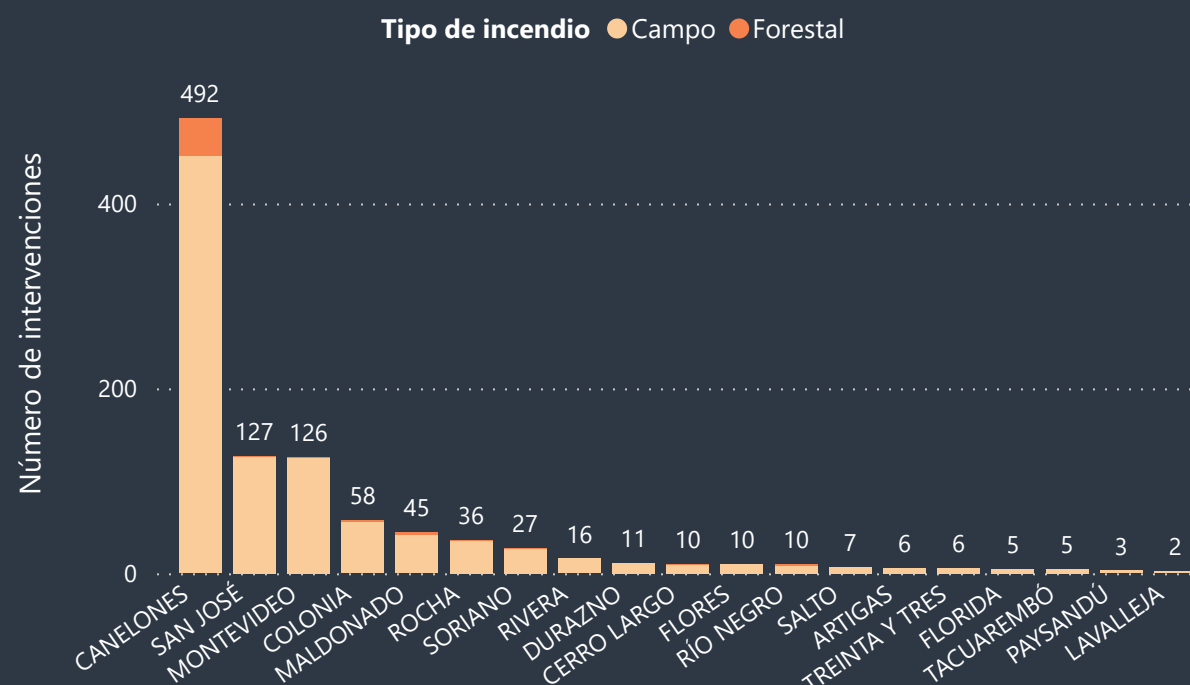

Hectáreas quemadas

Incendios de campo

2103

Representación de las hectáreas quemadas por departamento

Número de intervenciones por tipo de incendio

Superficie quemada en hectáreas

Número de intervenciones por departamento y tipo de incendio