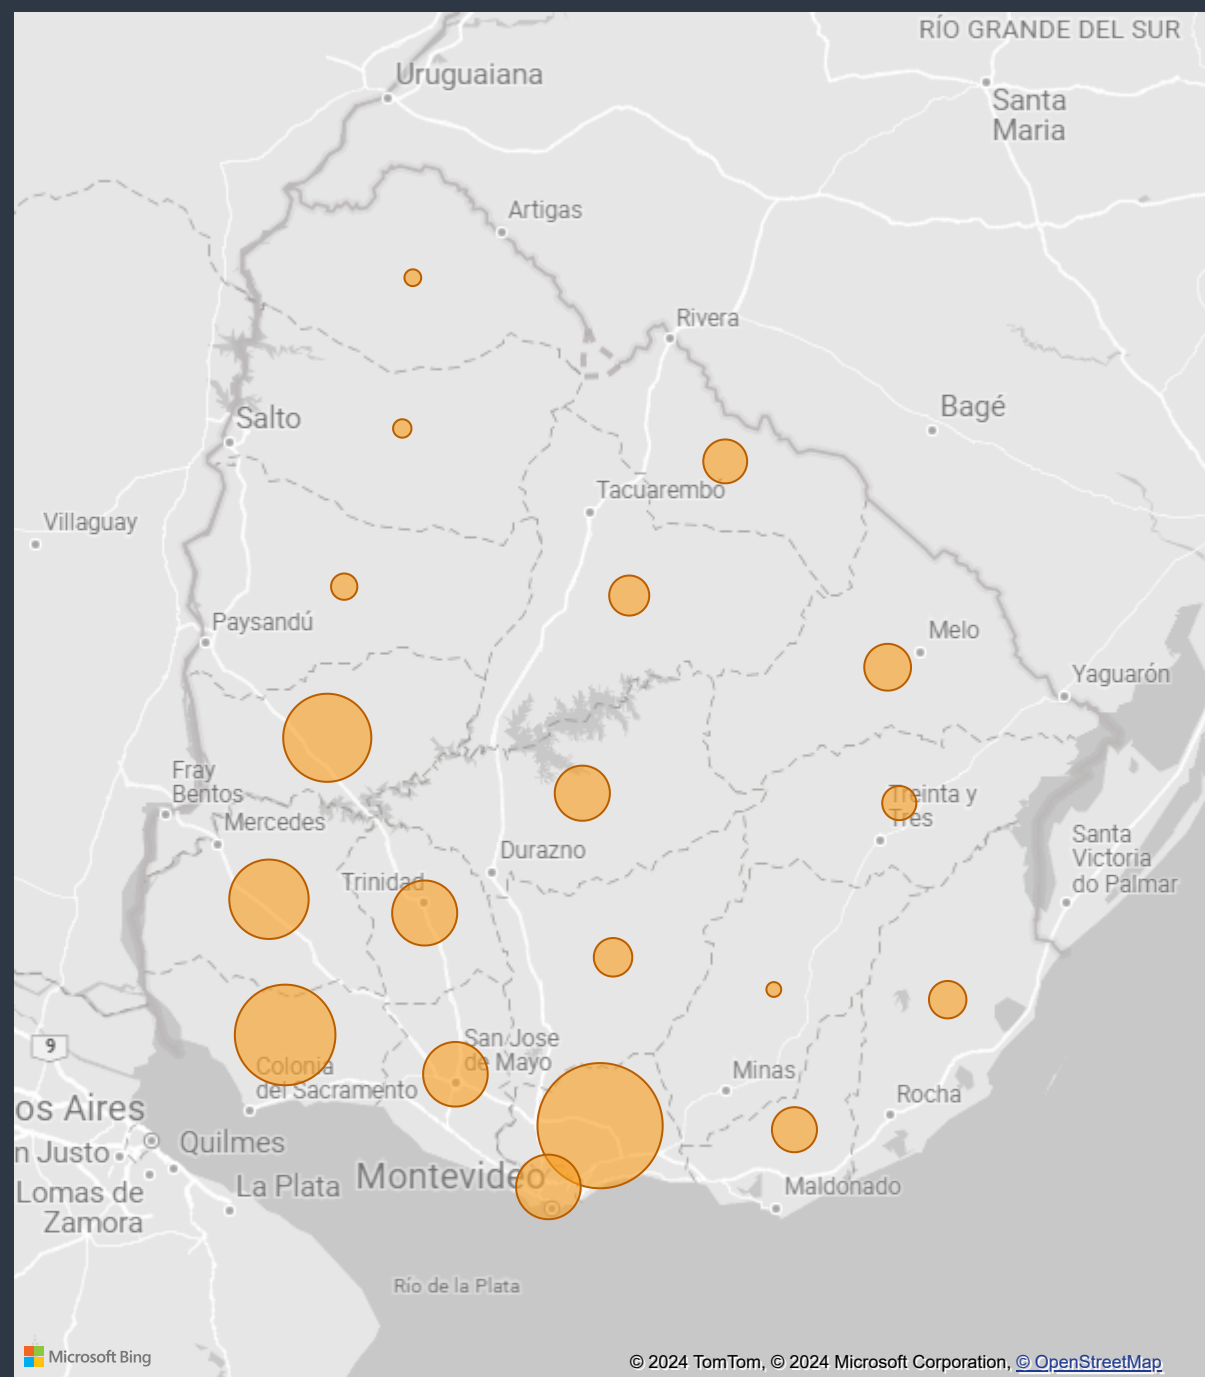

Temporada de incendios 2023-2024

Estadísticas

Hectáreas quemadas

TOTAL

2705

Intervenciones

TOTAL

1002

Intervenciones

Incendios forestales

53

Intervenciones

Incendios de campo

949

Hectáreas quemadas

Incendios forestales

602

Hectáreas quemadas

Incendios de campo

2103

Representación de las hectáreas quemadas por departamento