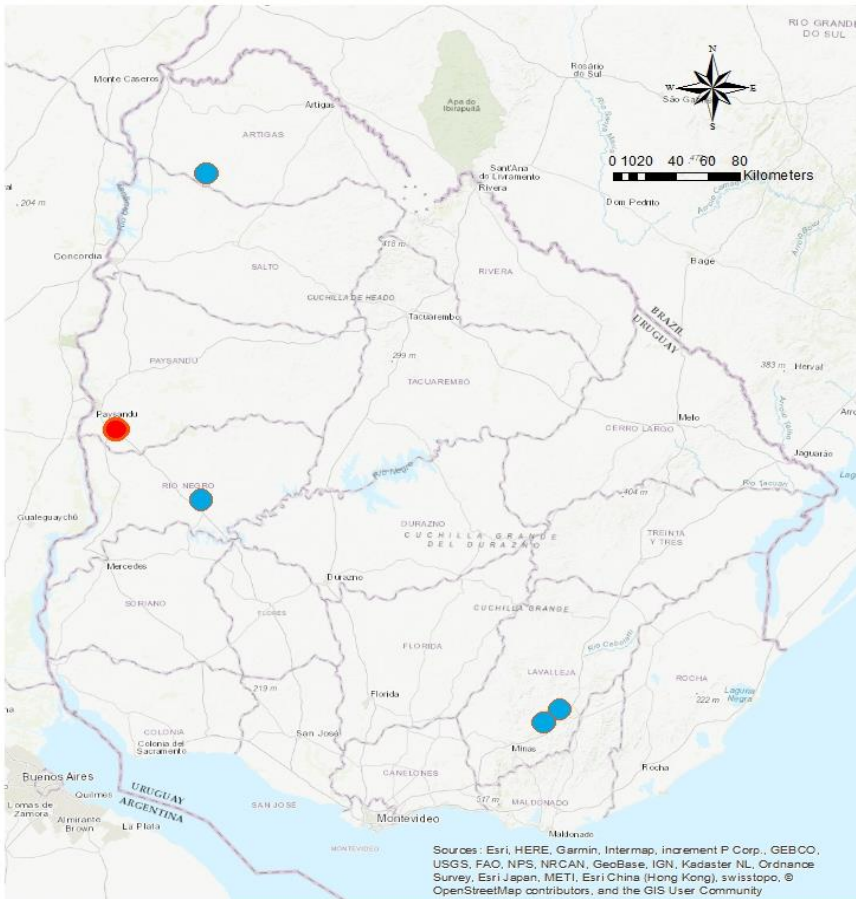

INFORME SEMANAL

SEMANA Nº 22 Del 27 / 05 /2018 al 02 / 06 /2018

Día Mes Año

Día Mes Año

Enfermedad	Departamento	Nº de focos	Motivo de la investigación
BRUCELOSIS	Artigas	1	Rastreo
BRUCELOSIS	Lavalleja	2	Rastreo
BRUCELOSIS	Rio Negro	1	Rastreo
TUBERCULOSIS	Paysandú	1	Faena
RABIA	SIN OCURRENCIA		
CARBUNCO	SIN NOTIFICACIÓN		

**Predios Interdictos correspondientes
a la semana 22 de 2018**

Nº Serologías para brucelosis por motivo

Investigación oficial	9
-----------------------	---

Movimiento	13850
------------	-------

Faena	2277
-------	------

La diferencia en el tamaño de los puntos se aplica solo para una mejor visualización pero no representan ninguna ponderación

- Brucelosis
- Tuberculosis