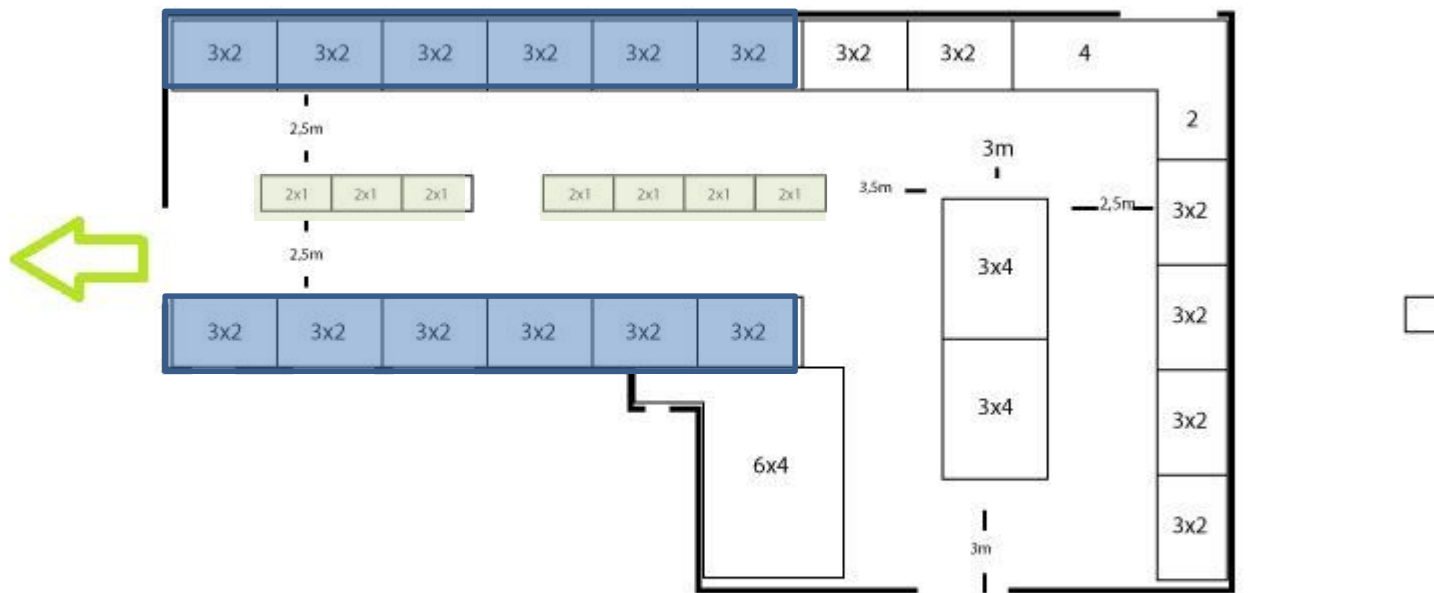

Pabellón URUGUAY PRODUCE 2021

-  Opción A - Stand de 3 x 2 (compartido)
-  Opción B - Stando de 2 x 1 (pasillo central)