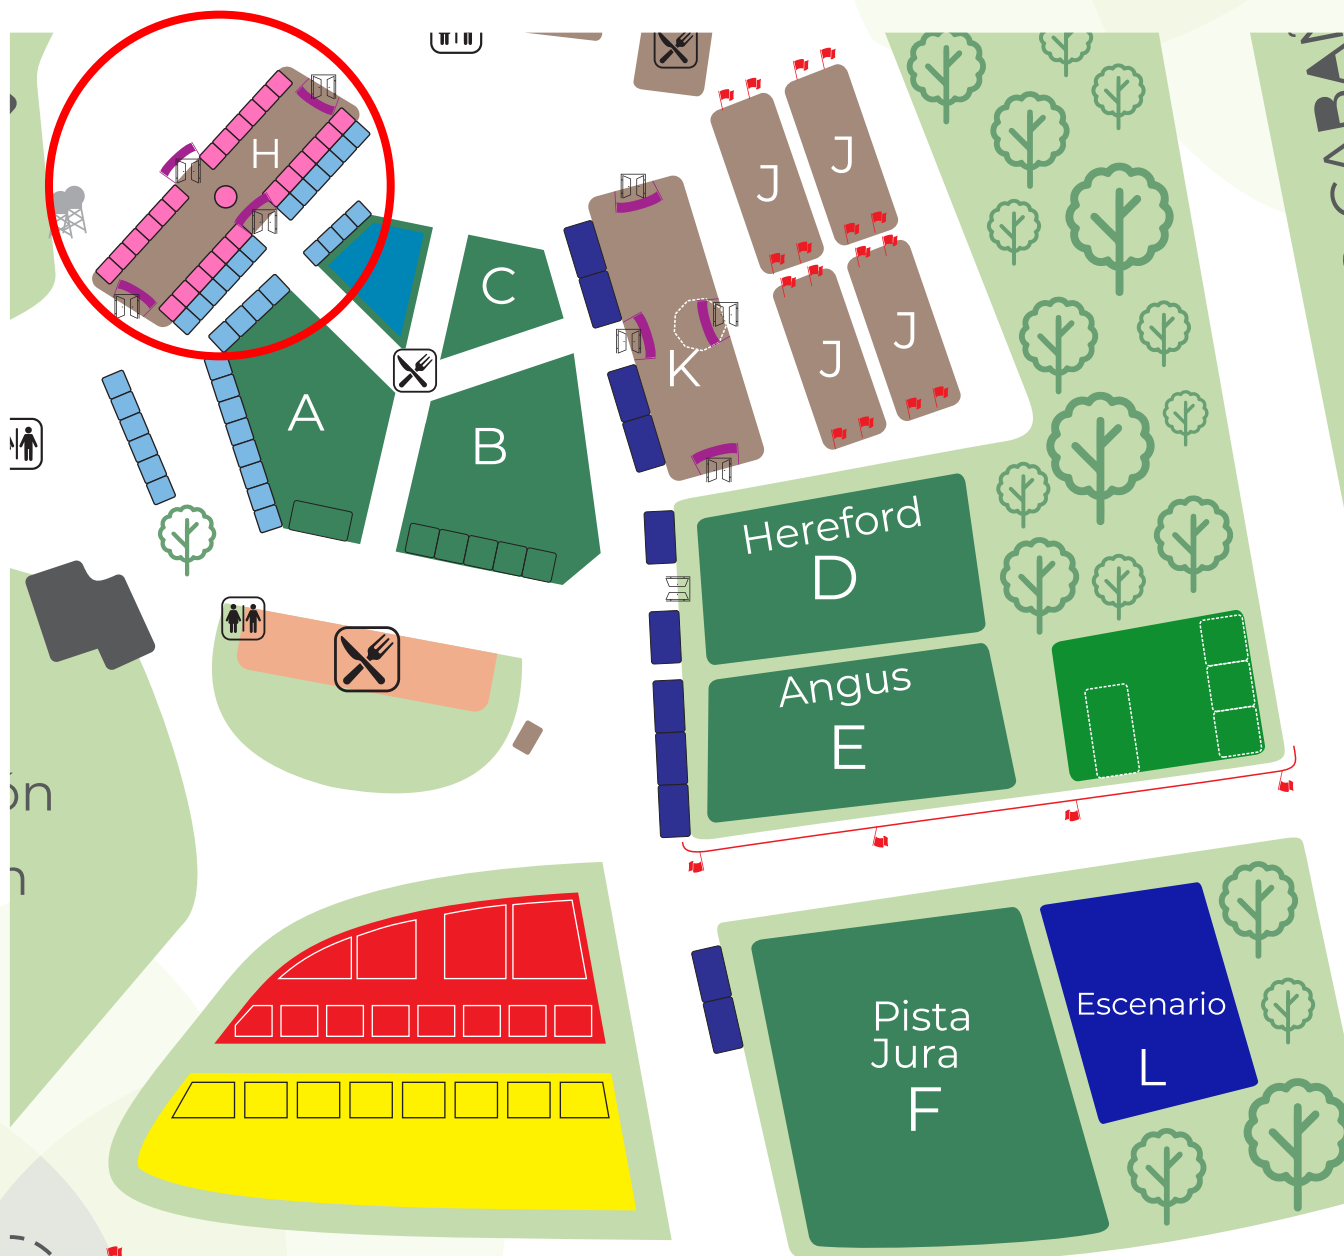

MAPA DEL PREDIO

- A - Pista Ovinos
- B - Pista Ovinos y Actos
- C - Pista Ovinos
- D - Pista Hereford
- E - Pista Aberdeen Angus
- F - Pista Jura Equinos
- G - Cancha de Rugby
- H - Sector de Espacios en Galpón
- I - Pista Eventos Equinos
- J - Bretes Ovinos
- K - Remate de Lanares
- L - Escenario
- M - Administración
- N - Conferencias

- ZONA FRESNOS
- ZONA PARAÍDOS
- ZONA TOROS
-  BAÑOS
- ZONA PINOS
- ESCENARIO
-  PLAZA COMIDAS

STANDS Y ESPACIOS

STANDS ●
Dimensiones: 6m²
Incluye módulos

ESPACIOS ●
Dimensiones: 6m²
Incluye estructura divisoria