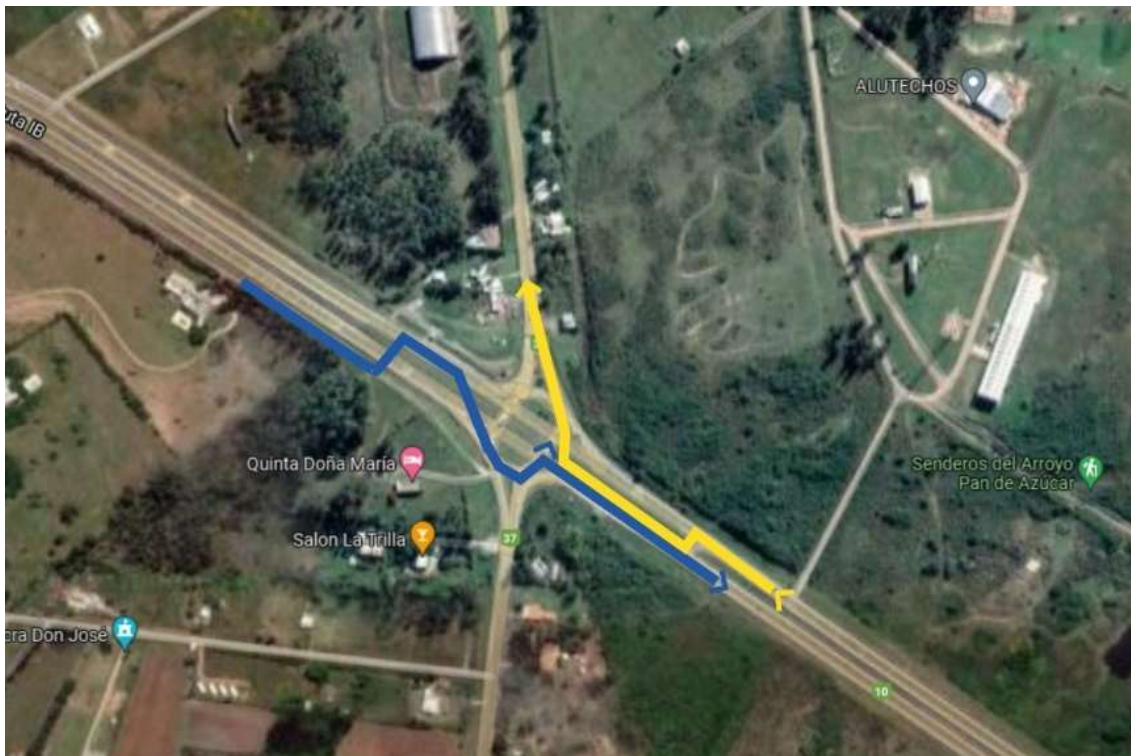

COMUNICADO DE PRENSA

Precaución por obras en ruta Interbalnearia y ruta 37

Se comunica a los usuarios que transiten por *Ruta 93 (Interbalnearia)*, en *intersección con Ruta 37* (entrada a Pan de Azúcar), que dicho tramo **sufrirá modificaciones en la circulación** de Oeste a Este en los próximos días, acompañando los avances de las obras que se ejecutan en el lugar.

En días laborales se contará con la presencia de banderillero para ordenar la circulación del tránsito.

Se ruega tomar las precauciones del caso, así como respetar la señalización de obra existente, y las velocidades máximas de circulación.