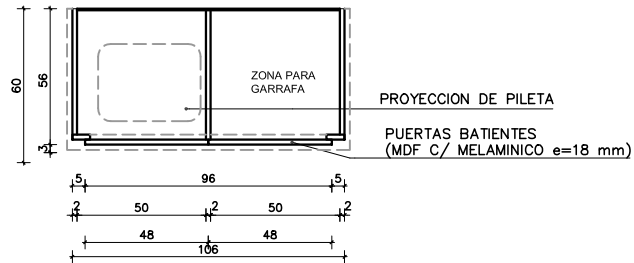

ALZADO
escala 1/25

CORTE
escala 1/25

PLANTA
escala 1/25

CANTIDAD	SEGUN LISTADO	UBICACION	COCINA			
TIPO MUEBLE BAJO MESADA						
ESTRUCTURA	MATERIAL	MDF C/ MELAMINICO	COLOR	BLANCO		
	ESPESOR	18 mm	CANTO	ABS 2 mm		
FONDO	MATERIAL	MDF C/ MELAMINICO	ESPESOR	6 mm		
	ESPESOR	18 mm	COLOR	BLANCO		
PUERTAS	MATERIAL	MDF C/ MELAMINICO	CANTO	ABS 2 mm		
	ESPESOR	18 mm	TIPO	-		
VIDRIO	MARCO	-	CONTRAVIDRIO	-		
	ESPESOR	-	-	-		
AJUSTE	SUPERIOR	-	-	-		
	LATERAL	-	-	-		
ESTANTES	MATERIAL	MDF C/ MELAMINICO	COLOR	BLANCO		
	ESPESOR	18 mm	CANTO	ABS 2 mm		
CAJONES	ESTRUCTURA	-	COLOR	-		
	FRENTE	-	COLOR	-		
APOYO	TIPO	-	MATERIAL	-		
	DIMENSION	-	ALTURA	-		
ZOCALO	MATERIAL	-	COLOR	-		
	ESPESOR	-	-	-		
HERRAJES						
2	BISAGRAS	TIPO "MARIPOSA"	MATERIAL	ACERO INOX.	CANT	4
2	RIELES	-	MATERIAL	-	CANT	-
2	PISTONES	-	MATERIAL	-	CANT	-
1	MANIOBRA	TIRADORES A DEFINIR	MATERIAL	A DEFINIR	CANT	2
1	CIERRE	-	MATERIAL	-	CANT	-
1	BARROTE	-	MATERIAL	-	CANT	-
ACCESORIOS					-	
NOTAS						
C:\Users\mf418\Desktop\MARIANNE\comunicacion\Julio 2021\Logo Mvee - Juntos - Entre Todos.png						
ETAPA	RECAUDOS_DE_REFERENCIA					
OBRA	JUNTOS - CGT					
COMITENTE	MVOT					
PLANO	PLANILLA_CGT CARPINTERIA DE MADERA MUEBLE BAJO MESADA					
NOMBRE DE ARCHIVO	<div style="border: 1px solid black; padding: 5px; display: inline-block;"> C 003 </div>					
REPLAZA A						
ESCALA				1/20		