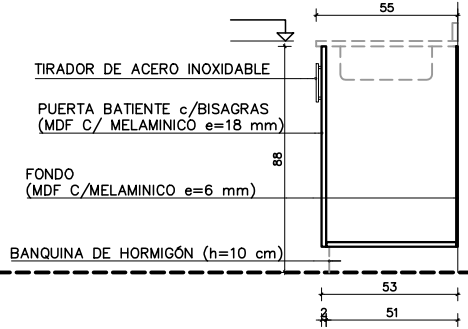

ALZADO
escala 1/25

CORTE
escala 1/25

PLANTA
escala 1/25

CANTIDAD	SEGUN LISTADO	UBICACION	COCINA			
TIPO MUEBLE BAJO MESADA						
ESTRUCTURA	MATERIAL	MDF C/ MELAMINICO	COLOR	BLANCO		
	ESPESOR	18 mm	CANTO	ABS 2 mm		
FONDO	MATERIAL	MDF C/ MELAMINICO	ESPESOR	6 mm		
	ESPESOR	18 mm	COLOR	BLANCO		
PUERTAS	MATERIAL	MDF C/ MELAMINICO	CANTO	ABS 2 mm		
	ESPESOR	18 mm	TIPO	-		
VIDRIO	MARCO	-	CONTRAVIDRIO	-		
	ESPESOR	-	-	-		
AJUSTE	SUPERIOR	-	-	-		
	LATERAL	-	-	-		
ESTANTES	MATERIAL	MDF C/ MELAMINICO	COLOR	BLANCO		
	ESPESOR	18 mm	CANTO	ABS 2 mm		
CAJONES	ESTRUCTURA	-	COLOR	-		
	FRENTE	-	COLOR	-		
APOYO	TIPO	-	MATERIAL	-		
	DIMENSION	-	ALTURA	-		
ZOCALO	MATERIAL	-	COLOR	-		
	ESPESOR	-	-	-		
HERRAJES						
2	BISAGRAS	TIPO "MARIPOSA"	MATERIAL	ACERO INOX.	CANT	4
2	RIELES	-	MATERIAL	-	CANT	-
2	PISTONES	-	MATERIAL	-	CANT	-
1	MANIOBRA	TIRADORES A DEFINIR	MATERIAL	A DEFINIR	CANT	2
1	CIERRE	-	MATERIAL	-	CANT	-
1	BARROTE	-	MATERIAL	-	CANT	-
ACCESORIOS					-	
NOTAS						
C:\Users\mf418\Desktop\MARIANNE\comunicacion\Julio 2021\Logo Mvee - Juntos - Entre Todos.png						
ETAPA	RECAUDOS_DE_REFERENCIA					
OBRA	JUNTOS - CGT					
COMITENTE	MVOT					
PLANO	PLANILLA_CGT CARPINTERIA DE MADERA MUEBLE BAJO MESADA					
NOMBRE DE ARCHIVO	<div style="border: 1px solid black; padding: 5px; display: inline-block;"> C 003 </div>					
REPLAZA A						
ESCALA				1/20		