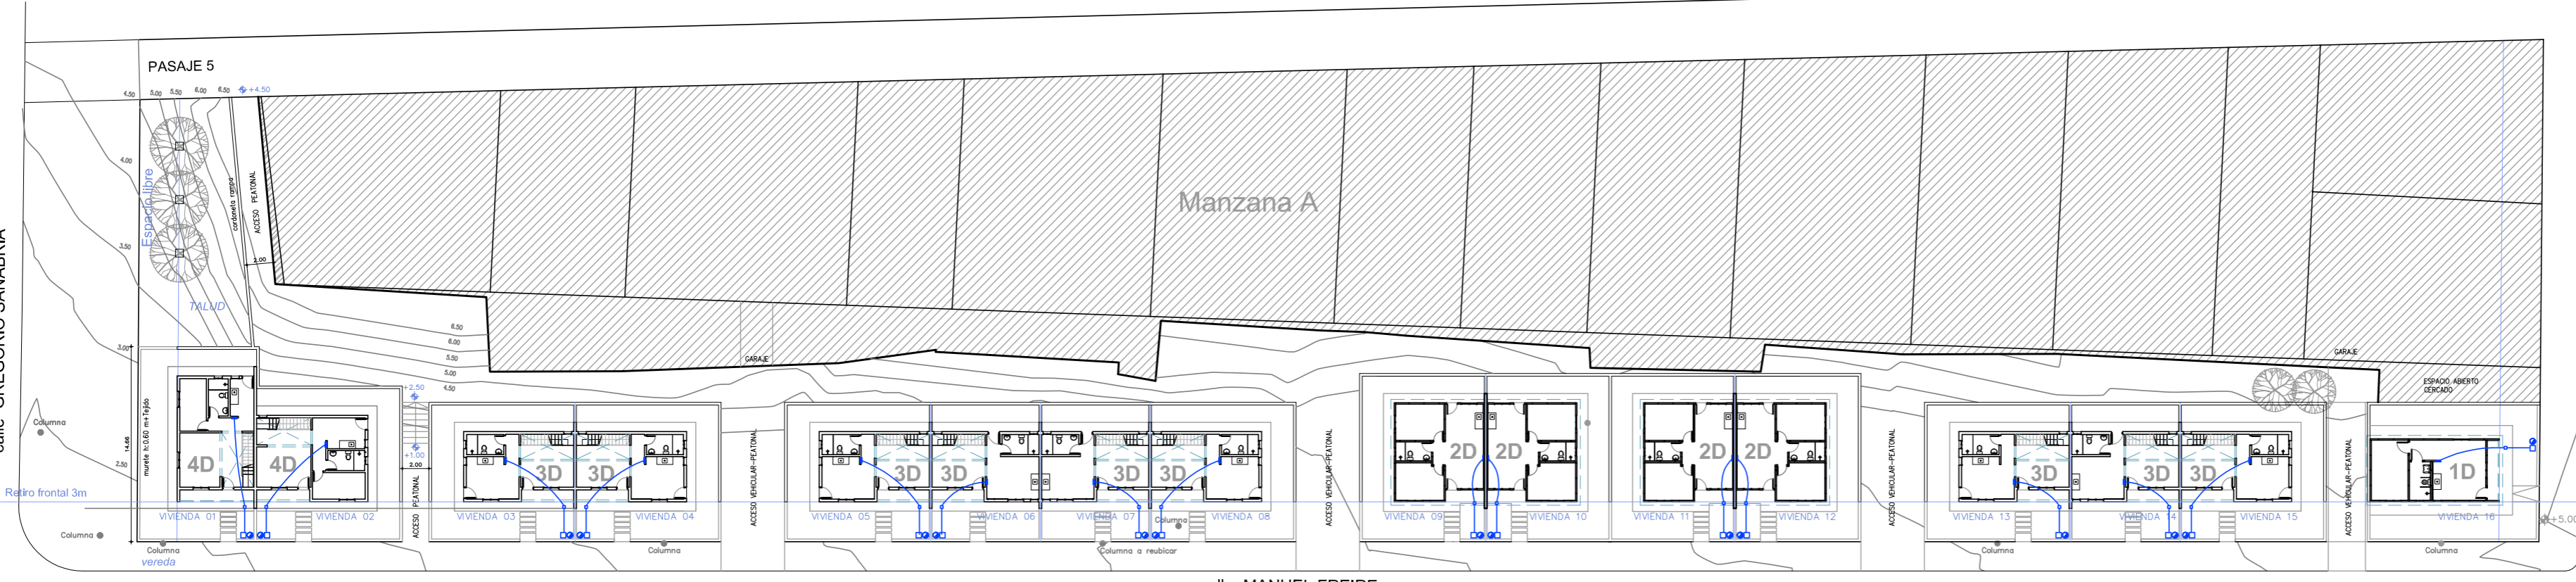

LOTE	TIPOLOGIA
01	4D 90 m2 2N
02	4D 92 m2 2N
03	3D 80 m2 2N
04	3D 80 m2 2N
05	3D 80 m2 2N
06	3D 80 m2 2N
07	3D 80 m2 2N
08	3D 80 m2 2N
09	2D 58 m2 PB
10	2D 58 m2 PB
11	2D 58 m2 PB
12	2D 58 m2 PB
13	3D 80 m2 2N
14	3D 80 m2 2N
15	3D 80 m2 2N
16	1D 42 m2 PB acc.

PLANTA TECHOS

PLANTA BAJA

PLANTA BAJA

FACHADA MANUEL FREIRE

FRANCISCO DE LOS SANTOS		
RIVERA Padrón 25207- villa Sonia		
IMPLANTACION		
ETAPA	ESCALA	FECHA
ANTEPROYECTO	1:400	09/11/23
PRODUCCIÓN	IM01	
Area Arquitectura		