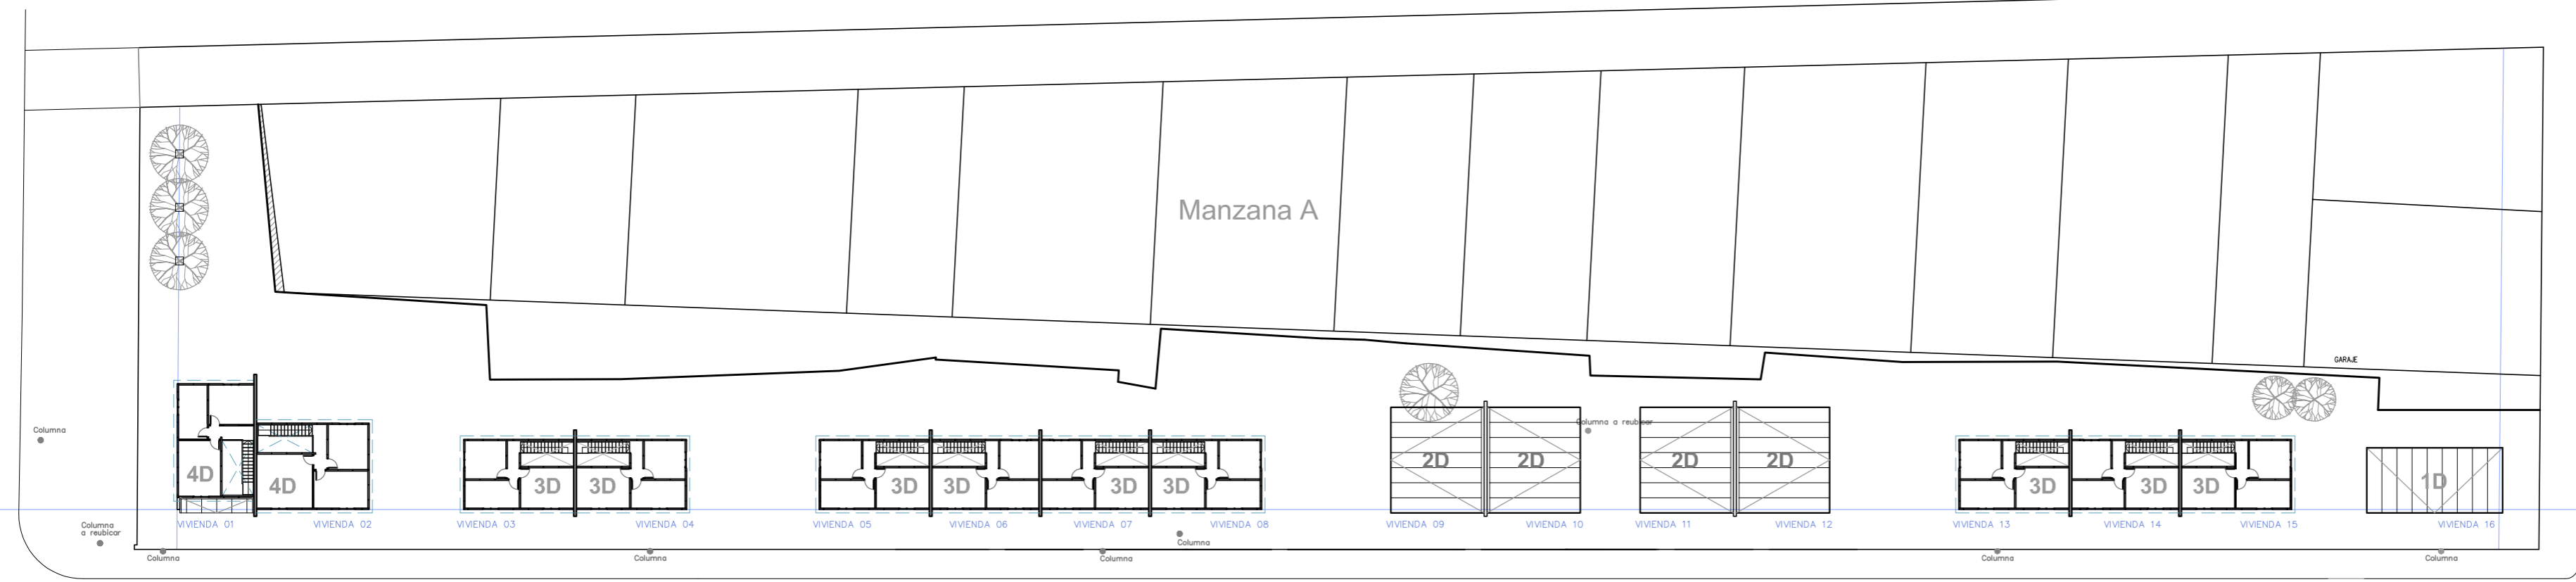

LOTE	TIPOLOGIA
01	4D 90 m2 2N
02	4D 92 m2 2N
03	3D 80 m2 2N
04	3D 80 m2 2N
05	3D 80 m2 2N
06	3D 80 m2 2N
07	3D 80 m2 2N
08	3D 80 m2 2N
09	2D 58 m2 PB
10	2D 58 m2 PB
11	2D 58 m2 PB
12	2D 58 m2 PB
13	3D 80 m2 2N
14	3D 80 m2 2N
15	3D 80 m2 2N
16	1D 42 m2 PB acc.

PLANTA TECHOS

PLANTA BAJA

PLANTA BAJA

FACHADA MANUEL FREIRE

FRANCISCO DE LOS SANTOS		
RIVERA Padrón 25207- villa Sonia		
IMPLANTACION		
ETAPA	ESCALA	FECHA
ANTEPROYECTO	1:400	09/11/23
PRODUCCIÓN	IM01	
Area Arquitectura		