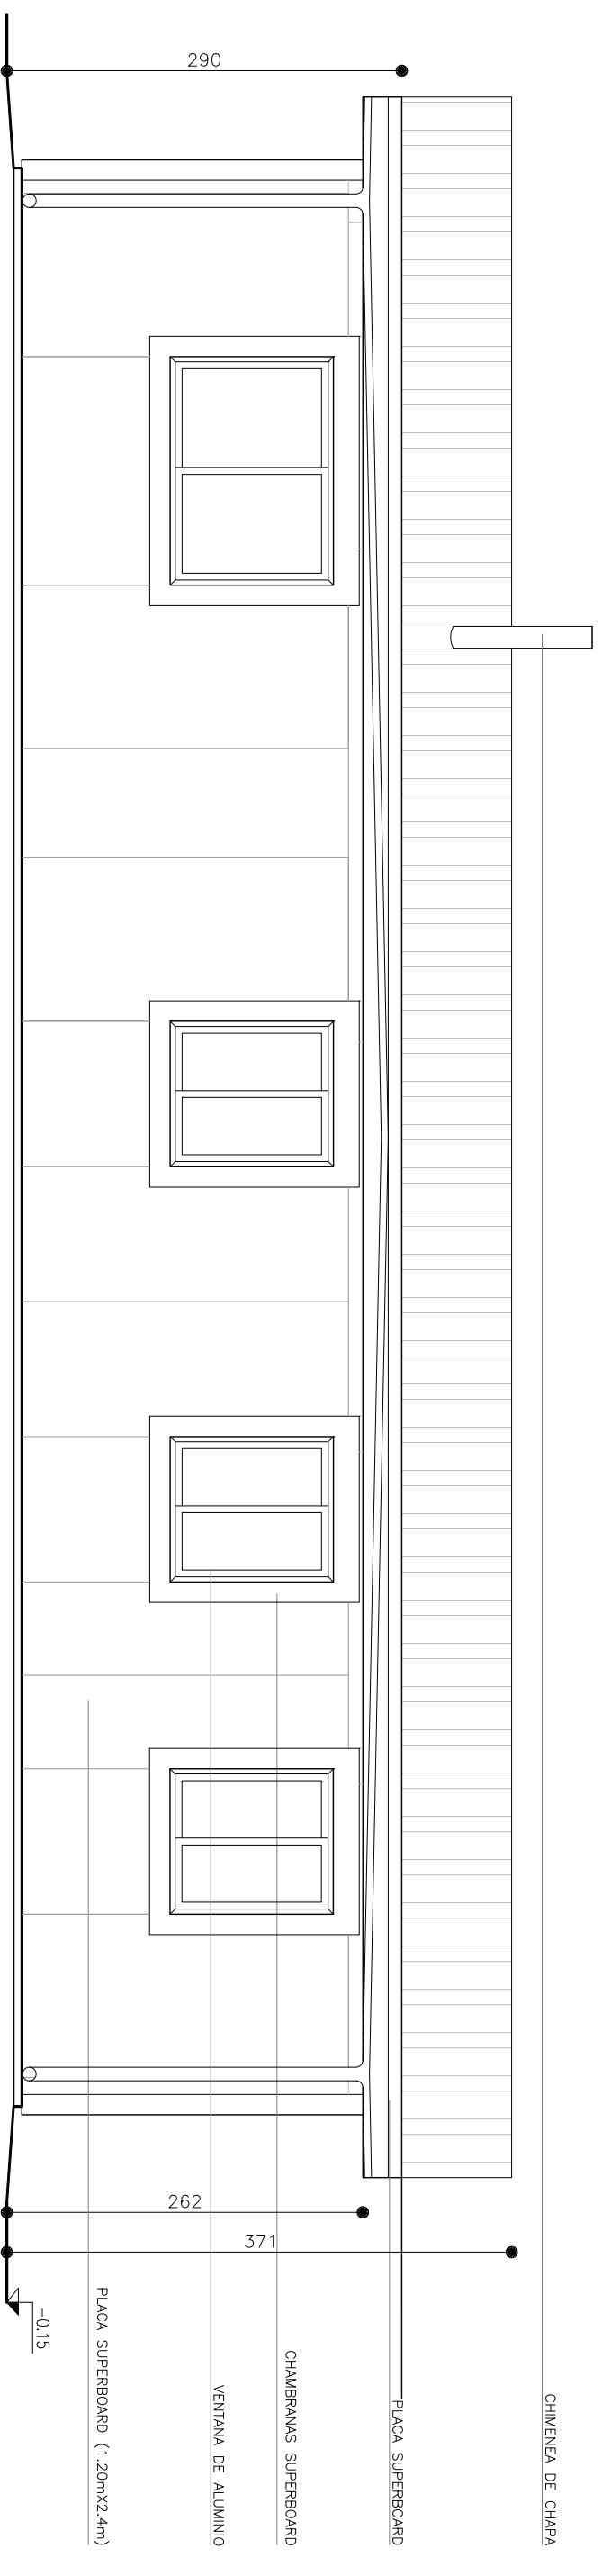

FACHADA LATERAL 1

FACHADA LATERAL 2

PROGRAMA AUTOCONSTRUCCIÓN

PLANO VIVIENDA ECONÓMICA EN MADERA

Propietario:

FACHADAS LONGITUDINALES

plano:

departamento:

padrón:

localidad:

fecha:

tipología:
A-4D
PANELES

lámina:

A-03

revisión:
CPG.16/06/15

escala:
1:50