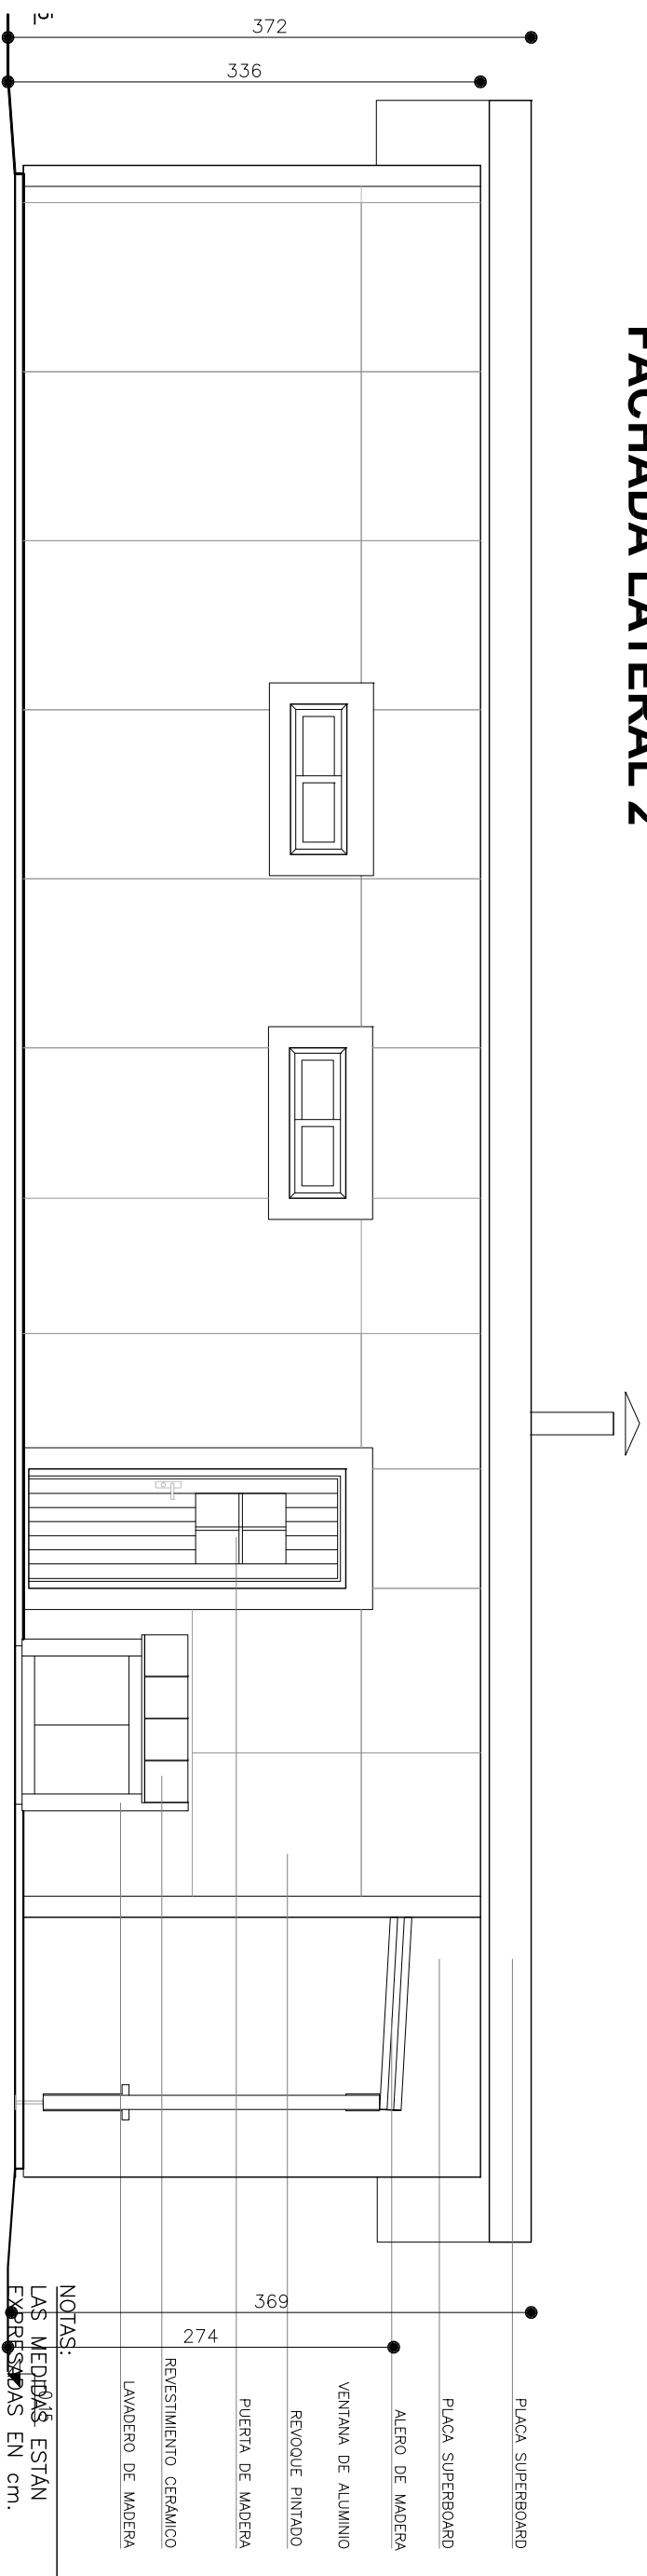

FACHADA LATERAL 1

FACHADA LATERAL 2

PROGRAMA AUTOCONSTRUCCIÓN

PLANO VIVIENDA ECONÓMICA EN MADERA

Propietario:

FACHADAS LONGITUDINALES

plano:

departamento:

padrón:

localidad:

fecha:

tipología:
A-4D
PANELES

lámina:

A-03

revisión:
CPG.16/06/15

escala:
1:50