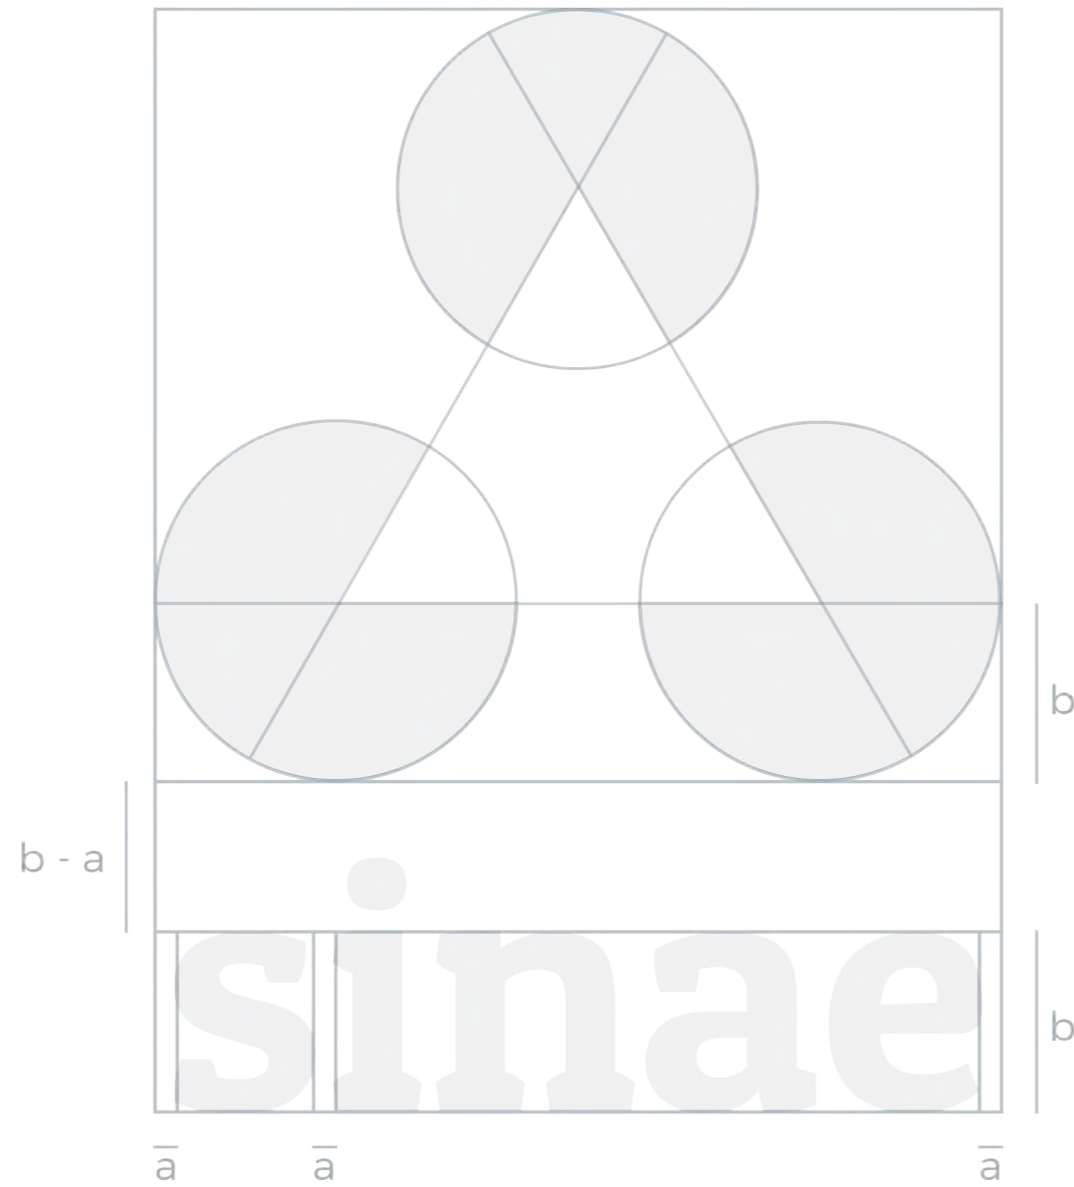

sinae | MANUAL DE
IDENTIDAD VISUAL

Tabla de contenidos

- 1 Símbolo**
- 2 Estructura del símbolo
- 3 Símbolo: tabla de versiones
- 4 Reducciones mínimas
- 5 Detalle del logotipo**
- 6 Colorimetría**
- 7 Fuentes institucionales**

Sobre la imagen del SINAIE

Nuestro símbolo

Un triángulo equilátero subjetivo sobre tres círculos idénticos. Representa la conexión entre el Gobierno, la población y el voluntariado en su lucha por lograr el objetivo primario del sistema.

El siguiente manual detalla sus formas de utilización y da pautas para trabajar con el sistema visual que lo acompaña.

Estructura del símbolo

Área de protección

Símbolo: tabla de versiones

A1  sinae 	A2  sinae SISTEMA NACIONAL DE EMERGENCIAS 	A3  sinae SISTEMA NACIONAL DE EMERGENCIAS 	A4  sinae SISTEMA NACIONAL DE EMERGENCIAS 	A5  sinae 
B1  sinae 	B2  sinae SISTEMA NACIONAL DE EMERGENCIAS 	B3  sinae SISTEMA NACIONAL DE EMERGENCIAS 	B4  sinae SISTEMA NACIONAL DE EMERGENCIAS 	B5  sinae 
C1  sinae 	C2  sinae SISTEMA NACIONAL DE EMERGENCIAS 	C3  sinae SISTEMA NACIONAL DE EMERGENCIAS 	C4  sinae SISTEMA NACIONAL DE EMERGENCIAS 	C5  sinae 